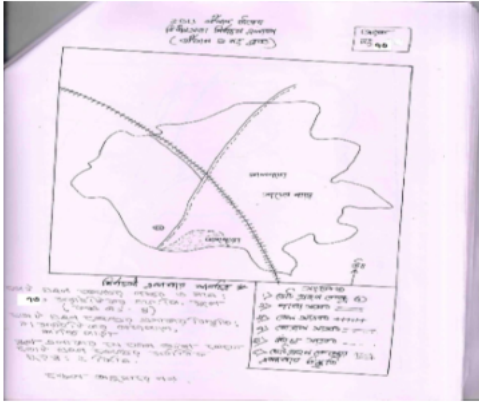

Nazri Naksha