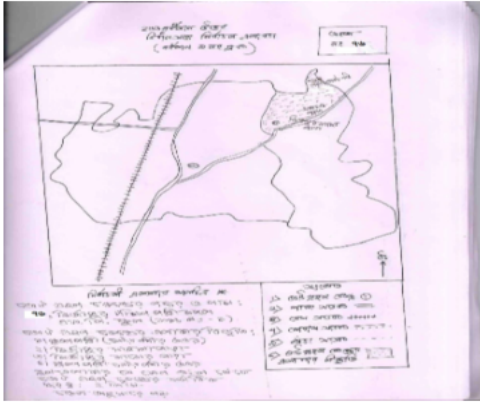

Nazri Naksha