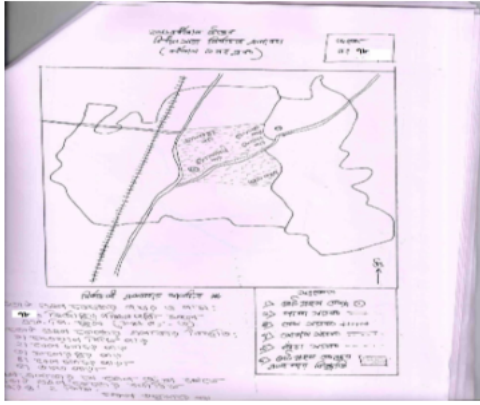

Nazri Naksha