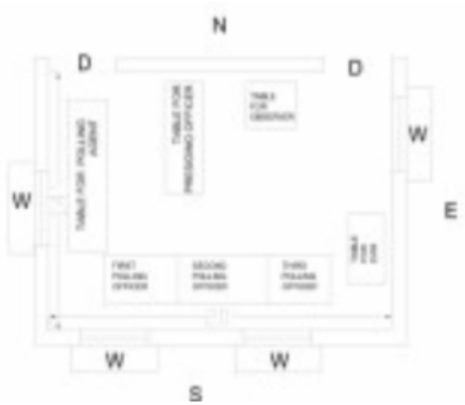

নির্বাচক নিবন্ধন আধিকারিকের স্বাক্ষর

Nazri Naksha

Google Map View

Polling Station Building Front View

Polling Station Front View

Cad View

Key MAP View

1 নাম : সেখ রাজু পিতার নাম : সেখ তুফান বাড়ির নং : n0261 বয়স : 48 লিঙ্গ : পুরুষ ফটো উপলব্ধ	WB/39/271/189862	2 নাম : সেখ আবুল কালাম পিতার নাম : সেখ আব্দুল হামিদ বাড়ির নং : n0399 বয়স : 47 লিঙ্গ : পুরুষ ফটো উপলব্ধ	IMW1273754	3 নাম : জাকেরা বিবি স্বামীর নাম : সেখ রজব আলি বাড়ির নং : n0394 বয়স : 42 লিঙ্গ : মহিলা ফটো উপলব্ধ	IMW1273630
4 নাম : সাফিয়া খাতুন পিতার নাম : সেখ আবেদ আলি বাড়ির নং : n0383 বয়স : 32 লিঙ্গ : মহিলা ফটো উপলব্ধ	IMW1763846	5 নাম : রফিক আলি পিতার নাম : সেখ আবেদ আলি বাড়ির নং : n0383 বয়স : 38 লিঙ্গ : পুরুষ ফটো উপলব্ধ	IMW1467794	6 নাম : দাউদ আলি সেখ পিতার নাম : আবেদ আলি সেখ বাড়ির নং : n0383 বয়স : 35 লিঙ্গ : পুরুষ ফটো উপলব্ধ	IMW1467802
7 নাম : সবিরন বিবি স্বামীর নাম : আবেদ আলি সেখ বাড়ির নং : n0383 বয়স : 60 লিঙ্গ : মহিলা ফটো উপলব্ধ	IMW1274604	8 নাম : আবেদ আলি সেখ পিতার নাম : মোঃসলেম সেখ বাড়ির নং : n0383 বয়স : 68 লিঙ্গ : পুরুষ ফটো উপলব্ধ	FKH2347235	9 নাম : নুরনিসা খাতুন পিতার নাম : ইয়াসিন সেখ বাড়ির নং : n0379 বয়স : 52 লিঙ্গ : মহিলা ফটো উপলব্ধ	WB/39/271/198535
10 নাম : মুক্তা সেখ পিতার নাম : ইয়াসিন সেখ বাড়ির নং : n0378 বয়স : 43 লিঙ্গ : পুরুষ ফটো উপলব্ধ	FKH3184504	11 নাম : তসলিমা খাতুন পিতার নাম : সাবার বাড়ির নং : n0372 বয়স : 49 লিঙ্গ : মহিলা ফটো উপলব্ধ	WB/08/054/399210	12 নাম : টুনি বিবি সেখ মায়ের নাম : আমিনা বিবি বাড়ির নং : n0370 বয়স : 49 লিঙ্গ : মহিলা ফটো উপলব্ধ	FKH1748862
13 নাম : সেখ সহিদুল পিতার নাম : সেখ মোস্তাফা বাড়ির নং : n0364 বয়স : 46 লিঙ্গ : পুরুষ ফটো উপলব্ধ	JDZ2709806	14 নাম : রীনা খাতুন পিতার নাম : সেখ আবাদ আলি বাড়ির নং : n0338 বয়স : 39 লিঙ্গ : মহিলা ফটো উপলব্ধ	IMW1145036	15 নাম : গোবরা সেখ পিতার নাম : সাঈদ আলি সেখ বাড়ির নং : n0336 বয়স : 67 লিঙ্গ : পুরুষ ফটো উপলব্ধ	IMW1145010
16 নাম : সেখ জামাত আলি পিতার নাম : সেখ আবাদ আলি বাড়ির নং : n0334 বয়স : 35 লিঙ্গ : পুরুষ ফটো উপলব্ধ	IMW1144997	17 নাম : মহিমা সেখ স্বামীর নাম : সেখ গিয়াস বাড়ির নং : n0328 বয়স : 52 লিঙ্গ : মহিলা ফটো উপলব্ধ	IMW1273267	18 নাম : শিল্পী খাতুন স্বামীর নাম : আকবর সেখ বাড়ির নং : n0326 বয়স : 41 লিঙ্গ : মহিলা ফটো উপলব্ধ	IMW1144872
19 নাম : সাজু সেখ পিতার নাম : রুস্তম সেখ বাড়ির নং : n0308 বয়স : 29 লিঙ্গ : পুরুষ ফটো উপলব্ধ	IMW1763283	20 নাম : ফেরোজা বিবি স্বামীর নাম : মোঃসৈয়দ সেখ বাড়ির নং : n0263 বয়স : 44 লিঙ্গ : মহিলা ফটো উপলব্ধ	JQK1452820	21 নাম : উষা বর্মা পিতার নাম : রামপবেশ সাউ বাড়ির নং : n0262 বয়স : 37 লিঙ্গ : মহিলা ফটো উপলব্ধ	IMW1054428
22 নাম : মনিহার বিবি স্বামীর নাম : সৈয়দ রাজু বাড়ির নং : n0262 বয়স : 43 লিঙ্গ : মহিলা ফটো উপলব্ধ	WB/39/271/189861	23 নাম : আসলাম সেখ পিতার নাম : আব্দুল ক্বাদির সেখ বাড়ির নং : n0257 বয়স : 35 লিঙ্গ : পুরুষ ফটো উপলব্ধ	IMW1763275	24 নাম : সেখ ছোটু স্বামীর নাম : ডাক্তার বিবি বাড়ির নং : n0257 বয়স : 33 লিঙ্গ : পুরুষ ফটো উপলব্ধ	IMW1763333
25 নাম : রিজিয়া বিবি স্বামীর নাম : আব্দুল ক্বাদির সেখ বাড়ির নং : n0257 বয়স : 53 লিঙ্গ : মহিলা ফটো উপলব্ধ	WB/39/271/189634	26 নাম : মনোজ শর্মা পিতার নাম : জদিম্মাথ শর্মা বাড়ির নং : n0236 বয়স : 51 লিঙ্গ : পুরুষ ফটো উপলব্ধ	IMW1273747	27 নাম : রসিদা সেখ স্বামীর নাম : ইসলাম সেখ বাড়ির নং : n0236 বয়স : 60 লিঙ্গ : মহিলা ফটো উপলব্ধ	IMW0293274
28 নাম : তারা বানু পিতার নাম : আনিসার আলি বাড়ির নং : n0236 বয়স : 36 লিঙ্গ : মহিলা ফটো উপলব্ধ	IMW1144724	29 নাম : মহঃ আকবর পিতার নাম : আনিসার আলি বাড়ির নং : n0236 বয়স : 87 লিঙ্গ : পুরুষ ফটো উপলব্ধ	IMW1054774	30 নাম : সেখ মহঃ হুমায়ুন কবীর পিতার নাম : সেখ ইব্রাহিম বাড়ির নং : n0225 বয়স : 44 লিঙ্গ : পুরুষ ফটো উপলব্ধ	IMW1274000