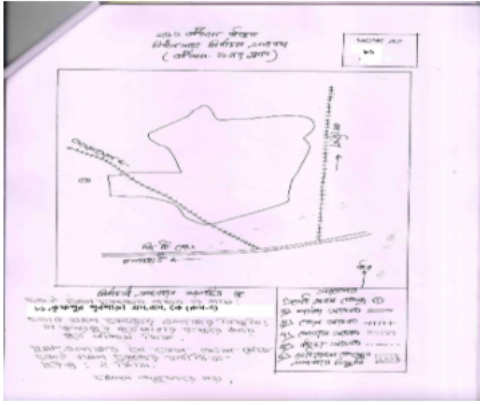

Nazri Naksha