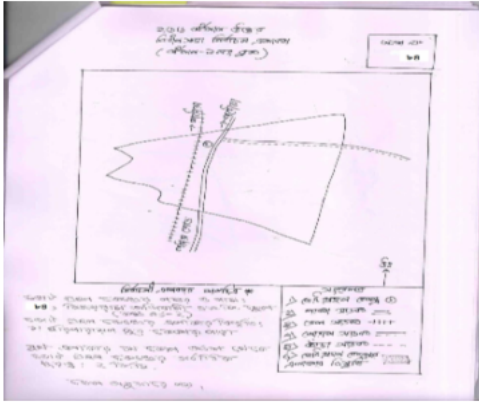

Nazri Naksha