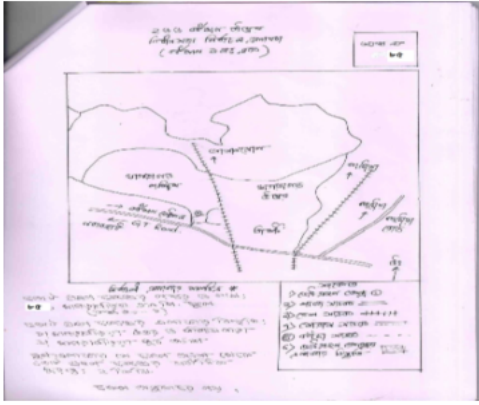

Nazri Naksha