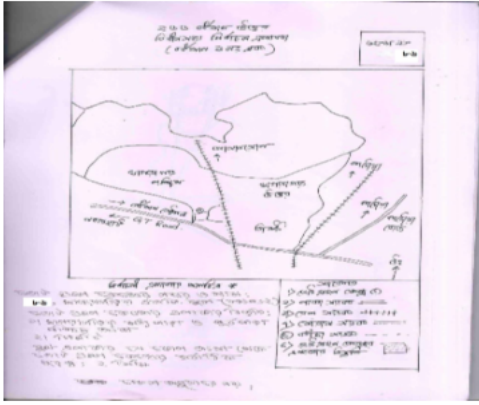

Nazri Naksha