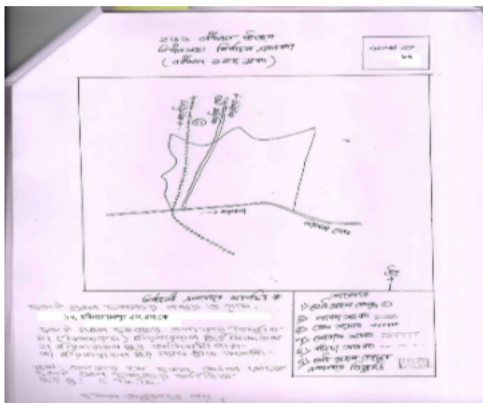

Nazri Naksha