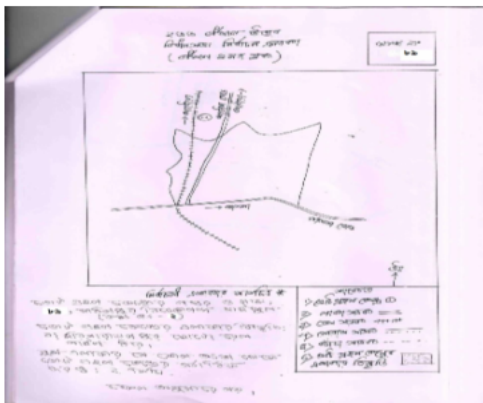

Nazri Naksha