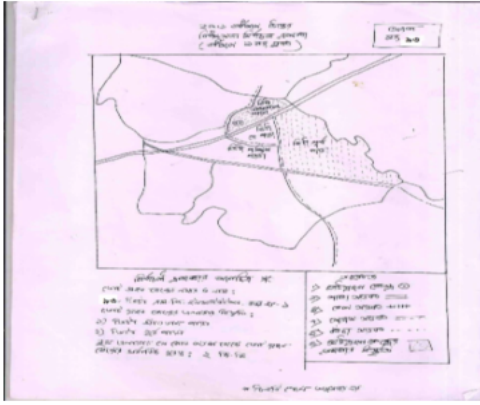

Nazri Naksha