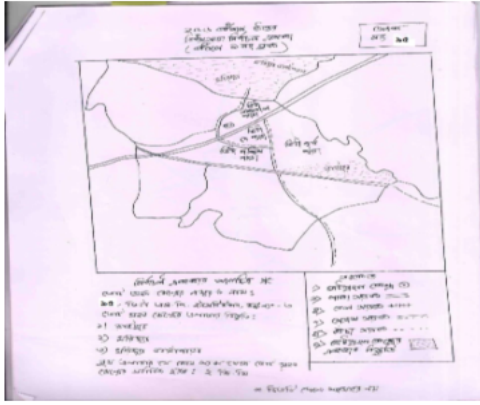

Nazri Naksha