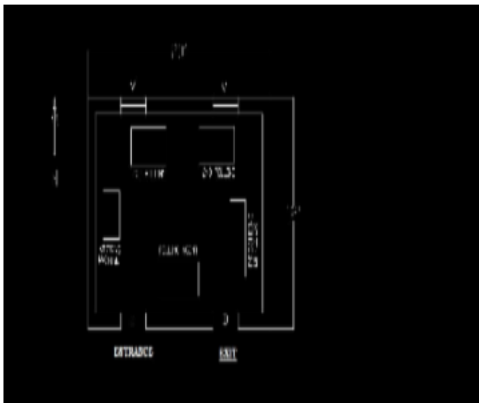

নির্বাচক নিবন্ধন আধিকারিকের স্বাক্ষর

Nazri Naksha

Google Map View

Polling Station Building Front View

Polling Station Front View

Cad View

Key MAP View

বিধানসভা নির্বাচনক্ষেত্রের নং, নাম : 267-ভাতার
ভাগ নং, নাম : 1-বসতপুর