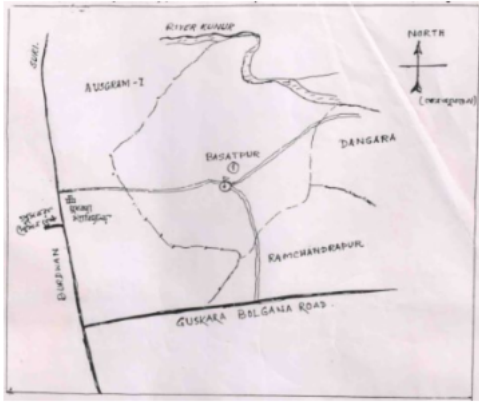

নির্বাচক নিবন্ধন আধিকারিকের স্বাক্ষর

Nazri Naksha

Google Map View

Polling Station Building Front View

Polling Station Front View

Cad View

Key MAP View

বিধানসভা নির্বাচনক্ষেত্রের নং, নাম : 267-ভাতার
ভাগ নং, নাম : 1-বসতপুর