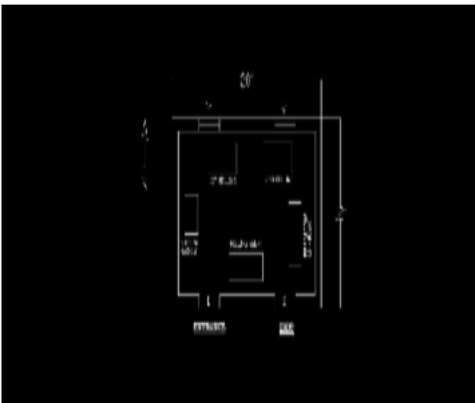

নির্বাচক নিবন্ধন আধিকারিকের স্বাক্ষর

Nazri Naksha

Google Map View

Polling Station Building Front View

Polling Station Front View

Cad View

Key MAP View

1 নাম : রুমা ভট্টাচার্য্য (সিং) মায়ের নাম: পুনিমা ভট্টাচার্য্য বাড়ির নং : n0182 বয়স : 50 লিঙ্গ : মহিলা	UUD1748425 ফটো উপলব্ধ	2 নাম : কল্পনা কর্মকার স্বামীর নাম: নিমাই কর্মকার বাড়ির নং : n0087 বয়স : 71 লিঙ্গ : মহিলা	WB/39/268/027076 ফটো উপলব্ধ	3 নাম : প্রবীর কর্মকার পিতার নাম: নিমাই কর্মকার বাড়ির নং : n0087 বয়স : 50 লিঙ্গ : পুরুষ	WB/39/268/027226 ফটো উপলব্ধ
4 নাম : মিঠু কর্মকার স্বামীর নাম: নীহার কর্মকার বাড়ির নং : n0087 বয়স : 47 লিঙ্গ : মহিলা	JQY2121788 ফটো উপলব্ধ	5 নাম : নীহার কর্মকার পিতার নাম: নিমাই কর্মকার বাড়ির নং : n0087 বয়স : 53 লিঙ্গ : পুরুষ	WB/39/268/027133 ফটো উপলব্ধ	6 নাম : সুসিতা কর্মকার পিতার নাম: নিহাররঞ্জন কর্মকার বাড়ির নং : N0087 বয়স : 27 লিঙ্গ : মহিলা	UUD1941913 ফটো উপলব্ধ
7 নাম : ইন্দ্রনীল কর্মকার পিতার নাম: নীহার কর্মকার বাড়ির নং : N0087 বয়স : 24 লিঙ্গ : পুরুষ	UUD2182780 ফটো উপলব্ধ	8 নাম : সরস্বতী কিস্কু স্বামীর নাম: স্বপন কিস্কু বাড়ির নং : n0163 বয়স : 50 লিঙ্গ : মহিলা	UUD1395367 ফটো উপলব্ধ	9 নাম : কাকলী ঘড়ই স্বামীর নাম: রাজু ঘড়ই বাড়ির নং : n0162 বয়স : 34 লিঙ্গ : মহিলা	UUD1395359 ফটো উপলব্ধ
10 নাম : বনশ্রী ঘরুই স্বামীর নাম: শ্যামল ঘরুই বাড়ির নং : n0166 বয়স : 31 লিঙ্গ : মহিলা	UUD1481027 ফটো উপলব্ধ	11 নাম : মঞ্জুর ঘড়ই স্বামীর নাম: রমেশ চন্দ্র ঘড়ই বাড়ির নং : n0006 বয়স : 42 লিঙ্গ : মহিলা	JQY2405850 ফটো উপলব্ধ	12 নাম : রাজু ঘড়ই পিতার নাম: নির্মল ঘড়ই বাড়ির নং : n0006 বয়স : 42 লিঙ্গ : পুরুষ	JQY2405843 ফটো উপলব্ধ
13 নাম : প্রতিমা ঘরুই স্বামীর নাম: নির্মল ঘরুই বাড়ির নং : n0006 বয়স : 63 লিঙ্গ : মহিলা	WB/39/268/027343 ফটো উপলব্ধ	14 নাম : মালতী ঘরুই স্বামীর নাম: গিরিশ ঘরুই বাড়ির নং : n0006 বয়স : 66 লিঙ্গ : মহিলা	WB/39/268/027341 ফটো উপলব্ধ	15 নাম : নির্মল চন্দ্র ঘরুই পিতার নাম: দশরথ চন্দ্র ঘরুই বাড়ির নং : n0006 বয়স : 70 লিঙ্গ : পুরুষ	WB/39/268/027053 ফটো উপলব্ধ
16 নাম : রমেশ চন্দ্র ঘরুই পিতার নাম: দশরথ ঘরুই বাড়ির নং : n0006 বয়স : 54 লিঙ্গ : পুরুষ	JQY1227826 ফটো উপলব্ধ	17 নাম : গিরিশচন্দ্র ঘরুই পিতার নাম: দশরথ ঘরুই বাড়ির নং : n0006 বয়স : 71 লিঙ্গ : পুরুষ	WB/39/268/027326 ফটো উপলব্ধ	18 নাম : সূর্যকান্ত ঘরুই পিতার নাম: রমেশ চন্দ্র ঘরুই বাড়ির নং : N0006 বয়স : 26 লিঙ্গ : পুরুষ	UUD2054567 ফটো উপলব্ধ
19 নাম : সুমন ঘরুই পিতার নাম: রমেশ চন্দ্র ঘরুই বাড়ির নং : দাউরাডাঙ্গা বয়স : 24 লিঙ্গ : পুরুষ	UUD2182731 ফটো উপলব্ধ	20 নাম : সরস্বতী ঘরুই স্বামীর নাম: সূর্যকান্ত ঘরুই বাড়ির নং : এন0006 বয়স : 25 লিঙ্গ : মহিলা	UUD2270809 ফটো উপলব্ধ	21 নাম : শ্যামল ঘরুই পিতার নাম: গিরিশ চন্দ্র ঘরুই বাড়ির নং : n0166 বয়স : 35 লিঙ্গ : পুরুষ	UUD1395391 ফটো উপলব্ধ
22 নাম : কল্পনা ঘাণ্ডুরি স্বামীর নাম: দশরথ ঘাণ্ডুরি বাড়ির নং : n0007 বয়স : 61 লিঙ্গ : মহিলা	WB/39/268/027091 ফটো উপলব্ধ	23 নাম : রীনা চ্যাটাঙ্গী স্বামীর নাম: অশোক চ্যাটাঙ্গী বাড়ির নং : n0062 বয়স : 71 লিঙ্গ : মহিলা	WB/39/268/027261 ফটো উপলব্ধ	24 নাম : পিউ চ্যাটাঙ্গী স্বামীর নাম: সুমন চ্যাটাঙ্গী বাড়ির নং : n0044 বয়স : 33 লিঙ্গ : মহিলা	UUD1590231 ফটো উপলব্ধ
25 নাম : সুমন চ্যাটাঙ্গী পিতার নাম: সঞ্জীব চ্যাটাঙ্গী বাড়ির নং : n0044 বয়স : 49 লিঙ্গ : পুরুষ	WB/39/268/027102 ফটো উপলব্ধ	26 নাম : গুন্ডা চ্যাটাঙ্গী স্বামীর নাম: সঞ্জীব চ্যাটাঙ্গী বাড়ির নং : n0044 বয়স : 63 লিঙ্গ : মহিলা	WB/39/268/027210 ফটো উপলব্ধ	27 নাম : বুমা চ্যাটাঙ্গী স্বামীর নাম: সুমন চ্যাটাঙ্গী বাড়ির নং : n0043 বয়স : 41 লিঙ্গ : মহিলা	JQY2405660 ফটো উপলব্ধ
28 নাম : সুমন্ত চ্যাটাঙ্গী পিতার নাম: আশীষ চ্যাটাঙ্গী বাড়ির নং : n0043 বয়স : 50 লিঙ্গ : পুরুষ	JQY2457901 ফটো উপলব্ধ	29 নাম : লতিকা চ্যাটাঙ্গী স্বামীর নাম: আশীষ চ্যাটাঙ্গী বাড়ির নং : n0043 বয়স : 56 লিঙ্গ : মহিলা	WB/39/268/027209 ফটো উপলব্ধ	30 নাম : আশীষ চ্যাটাঙ্গী পিতার নাম: সদানন্দ চ্যাটাঙ্গী বাড়ির নং : n0043 বয়স : 61 লিঙ্গ : পুরুষ	WB/39/268/027135 ফটো উপলব্ধ