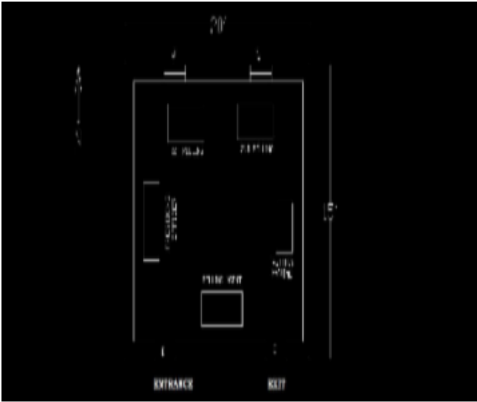

নির্বাচক নিবন্ধন আধিকারিকের স্বাক্ষর

Nazri Naksha

Google Map View

Polling Station Building Front View

Polling Station Front View

Cad View

Key MAP View

বিধানসভা নির্বাচনক্ষেত্রের নং, নাম : 267-ভাতার  
ভাগ নং, নাম : 1-বানেশ্বর,কামারপাড়া,ডাঙ্গাপাড়া,সরস্বতী