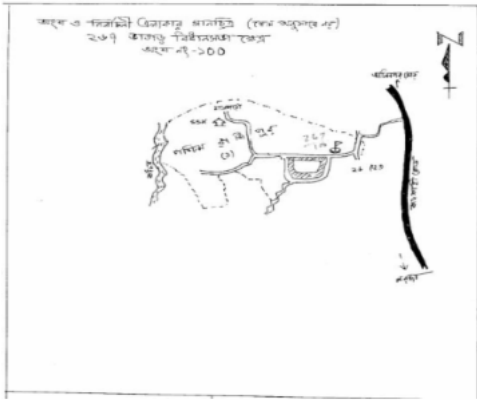

নির্বাচক নিবন্ধন আধিকারিকের স্বাক্ষর

Nazri Naksha

Google Map View

Polling Station Building Front View

Polling Station Front View

Cad View

Key MAP View

বিধানসভা নির্বাচনক্ষেত্রের নং, নাম : 267-ভাতার  
ভাগ নং, নাম : 1-বানেশ্বর,কামারপাড়া,ডাঙ্গাপাড়া,সরস্বতী