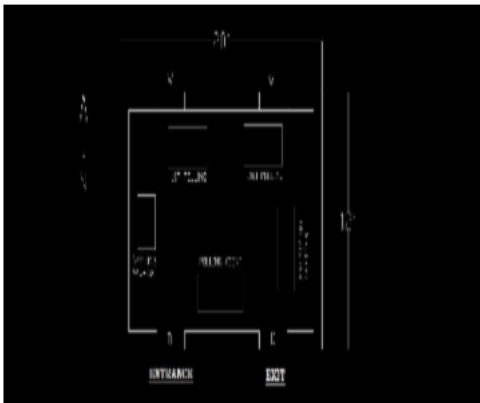

নির্বাচক নিবন্ধন আধিকারিকের স্বাক্ষর

Nazri Naksha

Google Map View

Polling Station Building Front View

Polling Station Front View

Cad View

Key MAP View

বিধানসভা নির্বাচনক্ষেত্রের নং, নাম : 267-ভাতার
ভাগ নং, নাম : 1-দক্ষিণ পশ্চিম ও পূর্ব ভূমশোড়