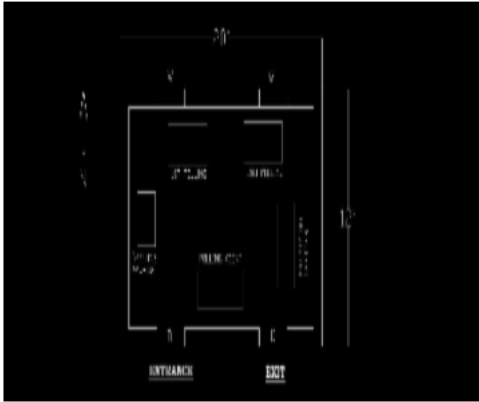

নির্বাচক নিবন্ধন আধিকারিকের স্বাক্ষর

Nazri Naksha

Google Map View

Polling Station Building Front View

Polling Station Front View

Cad View

Key MAP View

বিধানসভা নির্বাচনক্ষেত্রের নং, নাম : 267-ভাতার
ভাগ নং, নাম : 1-উত্তর ভূমশোড়