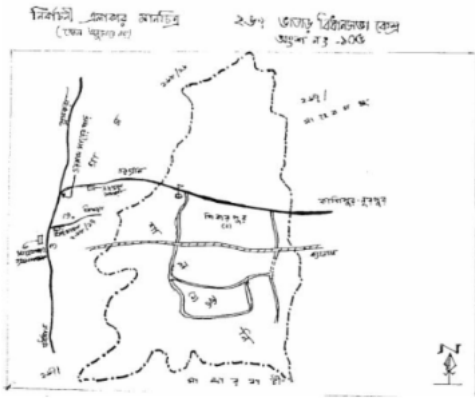

নির্বাচক নিবন্ধন আধিকারিকের স্বাক্ষর

Nazri Naksha

Google Map View

Polling Station Building Front View

Polling Station Front View

Cad View

Key MAP View

বিধানসভা নির্বাচনক্ষেত্রের নং, নাম : 267-ভাতার  
ভাগ নং, নাম : 1-দক্ষিণ বামশোড়