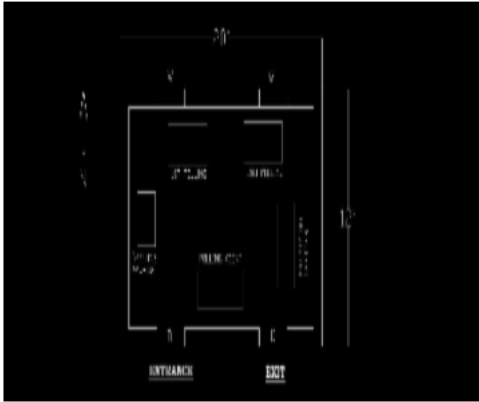

নির্বাচক নিবন্ধন আধিকারিকের স্বাক্ষর

Nazri Naksha

Google Map View

Polling Station Building Front View

Polling Station Front View

Cad View

Key MAP View

বিধানসভা নির্বাচনক্ষেত্রের নং, নাম : 267-ভাতার  
ভাগ নং, নাম : 1-দক্ষিণ বামশোড়