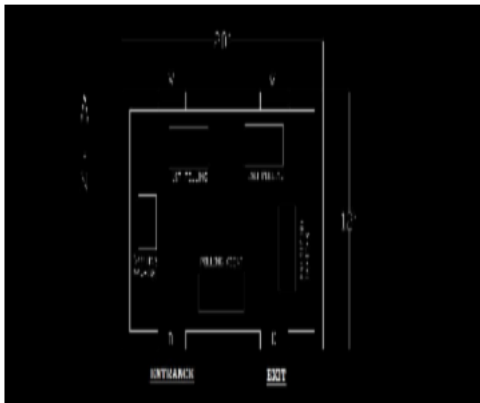

নির্বাচক নিবন্ধন আধিকারিকের স্বাক্ষর

Nazri Naksha

Google Map View

Polling Station Building Front View

Polling Station Front View

Cad View

Key MAP View

বিধানসভা নির্বাচনক্ষেত্রের নং, নাম : 267-ভাতার  
ভাগ নং, নাম : 1-পূর্ব বামশোড়