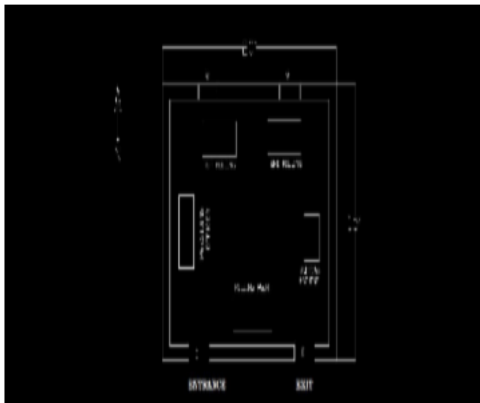

নির্বাচক নিবন্ধন আধিকারিকের স্বাক্ষর

Nazri Naksha

Google Map View

Polling Station Building Front View

Polling Station Front View

Cad View

Key MAP View

1 নাম : সেখ নজর আলি পিতার নাম: বাবর আলি সেখ বাড়ির নং : n0240 বয়স : 31 লিঙ্গ : পুরুষ	UUD1481480 ফটো উপলব্ধ	2 নাম : সজিববি সেখ স্বামীর নাম: বাবর আলি সেখ বাড়ির নং : n0240 বয়স : 49 লিঙ্গ : মহিলা	WB/39/268/018289 ফটো উপলব্ধ	3 নাম : সেখ বাবর আলি পিতার নাম: সেখ শুকুর বাড়ির নং : n0240 বয়স : 52 লিঙ্গ : পুরুষ	WB/39/268/018174 ফটো উপলব্ধ
4 নাম : মদিনা বিবি স্বামীর নাম: সেখ জামির আলি বাড়ির নং : n0232 বয়স : 54 লিঙ্গ : মহিলা	UUD2129203 ফটো উপলব্ধ	5 নাম : বানু বেগম সেখ পিতার নাম: রসিদ মির্জা বাড়ির নং : n0316 বয়স : 46 লিঙ্গ : মহিলা	JQY1248707 ফটো উপলব্ধ	6 নাম : মনতুজা বিবি স্বামীর নাম: ইমাম সেখ বাড়ির নং : n0307 বয়স : 42 লিঙ্গ : মহিলা	UUD1395714 ফটো উপলব্ধ
7 নাম : মুন্না বিবি স্বামীর নাম: আলিজান সেখ বাড়ির নং : n0306 বয়স : 37 লিঙ্গ : মহিলা	UUD1395706 ফটো উপলব্ধ	8 নাম : সাবিয়া খাতুন স্বামীর নাম: মোকদ্দেস সেখ বাড়ির নং : n0304 বয়স : 36 লিঙ্গ : মহিলা	UUD1395680 ফটো উপলব্ধ	9 নাম : কামাল সেখ মায়ের নাম: মিহিনা বিবি সেখ বাড়ির নং : n0302 বয়স : 35 লিঙ্গ : পুরুষ	UUD1395664 ফটো উপলব্ধ
10 নাম : রাশী বিবি স্বামীর নাম: বাবু মল্লিক বাড়ির নং : n0301 বয়স : 32 লিঙ্গ : মহিলা	UUD1395656 ফটো উপলব্ধ	11 নাম : গোলচোহারা খাতুন পিতার নাম: আমেদ আলি মির্জা বাড়ির নং : n0300 বয়স : 33 লিঙ্গ : মহিলা	UUD1395649 ফটো উপলব্ধ	12 নাম : সেখ মোস্তাকিম পিতার নাম: সেখ মহব্বত বাড়ির নং : n0298 বয়স : 34 লিঙ্গ : পুরুষ	UUD1395607 ফটো উপলব্ধ
13 নাম : সেখ মধু পিতার নাম: সেখ সামসুর বাড়ির নং : n0294 বয়স : 33 লিঙ্গ : পুরুষ	UUD1395581 ফটো উপলব্ধ	14 নাম : সেখ সুরজ পিতার নাম: সেখ আয়নুল বাড়ির নং : n0284 বয়স : 38 লিঙ্গ : পুরুষ	UUD1395482 ফটো উপলব্ধ	15 নাম : বিল্লাল মল্লিক পিতার নাম: ভোলাই মল্লিক বাড়ির নং : n0169 বয়স : 55 লিঙ্গ : পুরুষ	UUD1223262 ফটো উপলব্ধ
16 নাম : গোলেনুর বিবি স্বামীর নাম: বিল্লাল মল্লিক বাড়ির নং : n0169 বয়স : 47 লিঙ্গ : মহিলা	UUD1223254 ফটো উপলব্ধ	17 নাম : ভোলা সেখ পিতার নাম: রুস্তম সেখ বাড়ির নং : n0320 বয়স : 29 লিঙ্গ : পুরুষ	UUD2001188 ফটো উপলব্ধ	18 নাম : সেখ আমজাদ পিতার নাম: সেখ রুস্তম বাড়ির নং : এন0320 বয়স : 31 লিঙ্গ : পুরুষ	UUD2298974 ফটো উপলব্ধ
19 নাম : আলম সেখ পিতার নাম: সেখ রুস্তম বাড়ির নং : এন0320 বয়স : 30 লিঙ্গ : পুরুষ	UUD2496917 ফটো উপলব্ধ	20 নাম : গুলশন বিবি স্বামীর নাম: সেখ আমজাদ বাড়ির নং : এন0320 বয়স : 28 লিঙ্গ : মহিলা	UUD2526010 ফটো উপলব্ধ	21 নাম : জম্মতি বিবি স্বামীর নাম: ভোলা সেখ বাড়ির নং : এন0320 বয়স : 24 লিঙ্গ : মহিলা	UUD2496891 ফটো উপলব্ধ
22 নাম : চানো বিবি স্বামীর নাম: আলম সেখ বাড়ির নং : এন0320 বয়স : 24 লিঙ্গ : মহিলা	UUD2496958 ফটো উপলব্ধ	23 নাম : সাহানারা বিবি স্বামীর নাম: ম বাড়ির নং : নং200 বয়স : 30 লিঙ্গ : মহিলা	UUD1810167 ফটো উপলব্ধ	24 নাম : ইনসান শেখ পিতার নাম: মোহিম শেখ বাড়ির নং : এন0200 বয়স : 22 লিঙ্গ : পুরুষ	UUD2425841 ফটো উপলব্ধ
25 নাম : রাজা মল্লিক পিতার নাম: বিল্লাল মল্লিক বাড়ির নং : এন0169 বয়স : 22 লিঙ্গ : পুরুষ	UUD2447738 ফটো উপলব্ধ	26 নাম : নাজেরা বিবি সেখ স্বামীর নাম: সইম সেখ বাড়ির নং : n0200 বয়স : 37 লিঙ্গ : মহিলা	UUD1223379 ফটো উপলব্ধ	27 নাম : সেখ সোরহান পিতার নাম: সেখ করিম বাড়ির নং : n0200 বয়স : 40 লিঙ্গ : পুরুষ	JQY2117117 ফটো উপলব্ধ
28 নাম : গফফার সেখ পিতার নাম: কেসমত সেখ বাড়ির নং : n0210 বয়স : 36 লিঙ্গ : পুরুষ	UUD1223387 ফটো উপলব্ধ	29 নাম : করিম সেখ পিতার নাম: রহিম সেখ বাড়ির নং : n0200 বয়স : 77 লিঙ্গ : পুরুষ	UUD0049197 ফটো উপলব্ধ	30 নাম : মহিম সেখ পিতার নাম: করিম সেখ বাড়ির নং : n0200 বয়স : 46 লিঙ্গ : পুরুষ	JQY2116531 ফটো উপলব্ধ