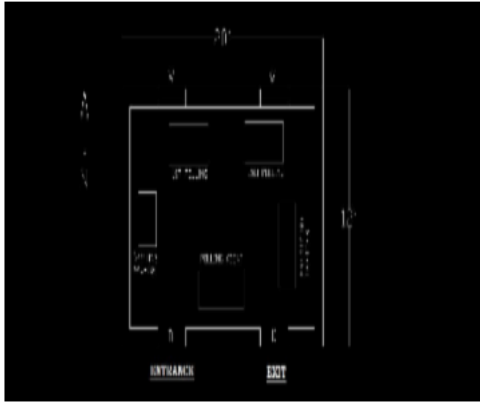

নির্বাচক নিবন্ধন আধিকারিকের স্বাক্ষর

Nazri Naksha

Google Map View

Polling Station Building Front View

Polling Station Front View

Cad View

Key MAP View

1 নাম : পূজারিনী রায় (হাজরা) স্বামীর নাম : শোভন হাজরা বাড়ির নং : n0345 বয়স : 40 লিঙ্গ : মহিলা	JQY2575074	ফটো উপলব্ধ	2 নাম : শুভদীপ হাজরা পিতার নাম : প্রবীর কুমার হাজরা বাড়ির নং : n0043 বয়স : 37 লিঙ্গ : পুরুষ	JQY2607471	ফটো উপলব্ধ	3 নাম : মঞ্জুরী সামন্ত (দাঁ) স্বামীর নাম : সঞ্জয় সামন্ত বাড়ির নং : n0385 বয়স : 33 লিঙ্গ : মহিলা	UUD1378959	ফটো উপলব্ধ
4 নাম : মোঃ আবুল কালাম পিতার নাম : মোঃ আব্দুল হাই বাড়ির নং : n0354 বয়স : 53 লিঙ্গ : পুরুষ	UUD1524438	ফটো উপলব্ধ	5 নাম : বদরুন্নেসা বেগম স্বামীর নাম : মোঃ আবুল কালাম বাড়ির নং : n0352 বয়স : 50 লিঙ্গ : মহিলা	UUD1524289	ফটো উপলব্ধ	6 নাম : কৃষ্ণা হাজরা স্বামীর নাম : প্রবীর কুমার হাজরা বাড়ির নং : n0043 বয়স : 61 লিঙ্গ : মহিলা	UUD2234060	ফটো উপলব্ধ
7 নাম : প্রবীর কুমার হাজরা পিতার নাম : অনাথ কুমার হাজরা বাড়ির নং : n0043 বয়স : 69 লিঙ্গ : পুরুষ	UUD2234110	ফটো উপলব্ধ	8 নাম : রাজদীপ হাজরা পিতার নাম : প্রবীর কুমার হাজরা বাড়ির নং : n0043 বয়স : 33 লিঙ্গ : পুরুষ	UUD1339654	ফটো উপলব্ধ	9 নাম : নাজমা সুলতানা পিতার নাম : মোঃ আবুল কালাম বাড়ির নং : এন0354 বয়স : 23 লিঙ্গ : মহিলা	UUD2270148	ফটো উপলব্ধ
10 নাম : মোহাম্মদ আলি আমান পিতার নাম : মোহাম্মদ আবুল কালাম বাড়ির নং : এন0354 বয়স : 22 লিঙ্গ : পুরুষ	UUD2453439	ফটো উপলব্ধ	11 নাম : শিব শঙ্কর দে পিতার নাম : ধর্মজয় দে বাড়ির নং : n0318 বয়স : 54 লিঙ্গ : পুরুষ	UUD1829050	ফটো উপলব্ধ	12 নাম : দীপ দত্ত মায়ের নাম : মঞ্জু দত্ত বাড়ির নং : এন0317 বয়স : 28 লিঙ্গ : পুরুষ	UUD2282465	ফটো উপলব্ধ
13 নাম : যোগমায়া অধিকারী স্বামীর নাম : গোপাল চন্দ্র অধিকারী বাড়ির নং : n0318 বয়স : 63 লিঙ্গ : মহিলা	JQY2664373	ফটো উপলব্ধ	14 নাম : মঞ্জু দত্ত স্বামীর নাম : চঞ্চল দত্ত বাড়ির নং : n0317 বয়স : 46 লিঙ্গ : মহিলা	UUD1253194	ফটো উপলব্ধ	15 নাম : সমীরন কুণ্ডু পিতার নাম : রবীন্দ্রনাথ কুণ্ডু বাড়ির নং : n0050 বয়স : 45 লিঙ্গ : পুরুষ	JQY2511269	ফটো উপলব্ধ
16 নাম : বিথীকা কুণ্ডু স্বামীর নাম : সুজয় কুণ্ডু বাড়ির নং : n0050 বয়স : 44 লিঙ্গ : মহিলা	UUD1179191	ফটো উপলব্ধ	17 নাম : সুজয় কুণ্ডু পিতার নাম : রবীন্দ্রনাথ কুণ্ডু বাড়ির নং : n0050 বয়স : 46 লিঙ্গ : পুরুষ	UUD1179183	ফটো উপলব্ধ	18 নাম : মনিমালা কুণ্ডু স্বামীর নাম : মুক্তি কুণ্ডু বাড়ির নং : n0042 বয়স : 81 লিঙ্গ : মহিলা	JQY2511277	ফটো উপলব্ধ
19 নাম : শম্পা কুন্ডু স্বামীর নাম : সমীরন কুন্ডু বাড়ির নং : n0050 বয়স : 29 লিঙ্গ : মহিলা	UUD1778554	ফটো উপলব্ধ	20 নাম : শকুন্তলা কুন্ডু স্বামীর নাম : কৌশিক কুন্ডু বাড়ির নং : n0388 বয়স : 32 লিঙ্গ : মহিলা	UUD1508746	ফটো উপলব্ধ	21 নাম : শিপ্রা দে স্বামীর নাম : শিব শঙ্কর দে বাড়ির নং : n0050 বয়স : 52 লিঙ্গ : মহিলা	UUD1829043	ফটো উপলব্ধ
22 নাম : সুজাতা কর্মকার স্বামীর নাম : মধুসূদন কর্মকার বাড়ির নং : n0100 বয়স : 59 লিঙ্গ : মহিলা	WB/39/268/318419	ফটো উপলব্ধ	23 নাম : সীমা কর্মকার স্বামীর নাম : সত্যনারায়ন কর্মকার বাড়ির নং : n0343 বয়স : 52 লিঙ্গ : মহিলা	UUD1387331	ফটো উপলব্ধ	24 নাম : সজল কর্মকার পিতার নাম : মধুসূদন কর্মকার বাড়ির নং : n0100 বয়স : 42 লিঙ্গ : পুরুষ	UUD0473264	ফটো উপলব্ধ
25 নাম : মধুসূদন কর্মকার পিতার নাম : নিত্যগোপাল কর্মকার বাড়ির নং : n0100 বয়স : 67 লিঙ্গ : পুরুষ	WB/39/268/318556	ফটো উপলব্ধ	26 নাম : সত্যনারায়ন কর্মকার পিতার নাম : রামকৃষ্ণ কর্মকার বাড়ির নং : n0344 বয়স : 60 লিঙ্গ : পুরুষ	WB/39/268/570689	ফটো উপলব্ধ	27 নাম : মহেশ্বরী কুশমেটে পিতার নাম : নারায়ন চন্দ্র কুশমেটে বাড়ির নং : n0145 বয়স : 36 লিঙ্গ : মহিলা	UUD1524883	ফটো উপলব্ধ
28 নাম : আশুতোষ কুশমেটে পিতার নাম : নারায়ন চন্দ্র কুশমেটে বাড়ির নং : n0145 বয়স : 39 লিঙ্গ : পুরুষ	JQY2607638	ফটো উপলব্ধ	29 নাম : মিনু মাজি স্বামীর নাম : চঞ্চল মাজি বাড়ির নং : n0150 বয়স : 45 লিঙ্গ : মহিলা	JQY1478197	ফটো উপলব্ধ	30 নাম : চঞ্চল মাজি পিতার নাম : কান্ত মাজি বাড়ির নং : n0150 বয়স : 47 লিঙ্গ : পুরুষ	JQY1446350	ফটো উপলব্ধ