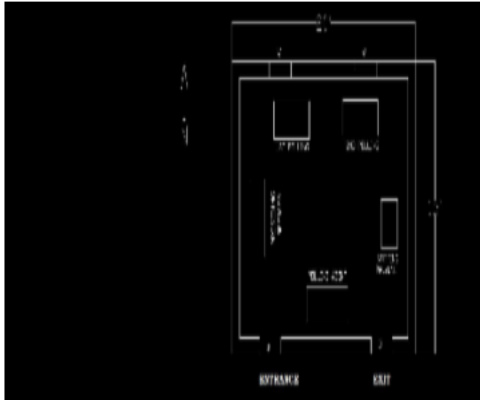

নির্বাচক নিবন্ধন আধিকারিকের স্বাক্ষর

Nazri Naksha

Google Map View

Polling Station Building Front View

Polling Station Front View

Cad View

Key MAP View

1	WB/39/268/321699	নাম : সাবারত আনসার আলী পিতার নাম: লক্ষর আনসার আলী বাড়ির নং : n0044 বয়স : 66 লিঙ্গ : পুরুষ	ফটো উপলব্ধ	2	WB/39/268/321697	নাম : লাইলি বিবি স্বামীর নাম: সাবারত আনসার আলী বাড়ির নং : n0044 বয়স : 60 লিঙ্গ : মহিলা	ফটো উপলব্ধ	3	JQY1472356	নাম : সামসুদ্দিন আনসার আলি পিতার নাম: সাবারত আনসার আলি বাড়ির নং : n0044 বয়স : 47 লিঙ্গ : পুরুষ	ফটো উপলব্ধ
4	JQY2259414	নাম : তাজমিরা বিবি স্বামীর নাম: সামসুদ্দিন আনসার আলি বাড়ির নং : n0044 বয়স : 41 লিঙ্গ : মহিলা	ফটো উপলব্ধ	5	JQY1472737	নাম : আলাউদ্দিন আনসার আলি পিতার নাম: সাবারত আনসার আলি বাড়ির নং : n0044 বয়স : 44 লিঙ্গ : পুরুষ	ফটো উপলব্ধ	6	UUD1702794	নাম : চাঁদনী বিবি স্বামীর নাম: আলাউদ্দিন আনসার আলি বাড়ির নং : n0044 বয়স : 29 লিঙ্গ : মহিলা	ফটো উপলব্ধ
7	UUD2551513	নাম : রেশমী খাতুন পিতার নাম: সামসুদ্দিন আনসার আলি বাড়ির নং : সোংখালি বয়স : 21 লিঙ্গ : মহিলা	ফটো উপলব্ধ	8	UUD1129014	নাম : এন্ড্রিলা ব্যানার্জী (মুখার্জী) স্বামীর নাম: স্বপন কুমার ব্যানার্জী বাড়ির নং : n0241 বয়স : 42 লিঙ্গ : মহিলা	ফটো উপলব্ধ	9	UUD1527910	নাম : চন্দনা দাস (সিং) স্বামীর নাম: মনোজ দাস বাড়ির নং : n0243 বয়স : 32 লিঙ্গ : মহিলা	ফটো উপলব্ধ
10	WB/39/268/321261	নাম : মনিরুদ্দিন মিঞা পিতার নাম: হায়দার মিঞা বাড়ির নং : n0039 বয়স : 66 লিঙ্গ : পুরুষ	ফটো উপলব্ধ	11	WB/39/268/321702	নাম : গুলসনবিবি স্বামীর নাম: মনিরুদ্দিন মিঞা বাড়ির নং : n0039 বয়স : 57 লিঙ্গ : মহিলা	ফটো উপলব্ধ	12	JQY2607711	নাম : সাহাবুদ্দিন মিঞা পিতার নাম: মনোরুদ্দিন মিঞা বাড়ির নং : n0039 বয়স : 37 লিঙ্গ : পুরুষ	ফটো উপলব্ধ
13	UUD1430305	নাম : ইমা মন্ডল হাজারা স্বামীর নাম: মুনয়্য হাজারা বাড়ির নং : n0245 বয়স : 32 লিঙ্গ : মহিলা	ফটো উপলব্ধ	14	UUD2043073	নাম : পার্থ কুন্ডু পিতার নাম: কানাই চন্দ্র কুন্ডু বাড়ির নং : N0152 বয়স : 47 লিঙ্গ : পুরুষ	ফটো উপলব্ধ	15	UUD2043081	নাম : অর্পিতা কুন্ডু স্বামীর নাম: পার্থ কুন্ডু বাড়ির নং : N0152 বয়স : 31 লিঙ্গ : মহিলা	ফটো উপলব্ধ
16	JQY2258465	নাম : বাসুদেব কুন্ডু পিতার নাম: বটকৃষ্ণ কুন্ডু বাড়ির নং : n0152 বয়স : 71 লিঙ্গ : পুরুষ	ফটো উপলব্ধ	17	UUD1425438	নাম : দীপক কুন্ডু পিতার নাম: বাসুদেব কুন্ডু বাড়ির নং : n0152 বয়স : 33 লিঙ্গ : পুরুষ	ফটো উপলব্ধ	18	TFM2066264	নাম : চুমকি কুন্ডু স্বামীর নাম: দীপক কুন্ডু বাড়ির নং : এন0152 বয়স : 26 লিঙ্গ : মহিলা	ফটো উপলব্ধ
19	UUD2295665	নাম : রুপমহল কিস্কু মায়ের নাম: ছবি কিস্কু বাড়ির নং : এন0152 বয়স : 23 লিঙ্গ : পুরুষ	ফটো উপলব্ধ	20	UUD1623891	নাম : অরুণ কুন্ডু পিতার নাম: কানাই কুন্ডু বাড়ির নং : n0152 বয়স : 34 লিঙ্গ : পুরুষ	ফটো উপলব্ধ	21	JQY2258499	নাম : ছবি কিস্কু স্বামীর নাম: মুন্সী কিস্কু বাড়ির নং : n0152 বয়স : 47 লিঙ্গ : মহিলা	ফটো উপলব্ধ
22	JQY2512994	নাম : ছবিতা কুণ্ডু স্বামীর নাম: কানাই কুণ্ডু বাড়ির নং : n0152 বয়স : 59 লিঙ্গ : মহিলা	ফটো উপলব্ধ	23	JQY2512986	নাম : কানাই কুণ্ডু পিতার নাম: শান্তিপদ কুণ্ডু বাড়ির নং : n0152 বয়স : 72 লিঙ্গ : পুরুষ	ফটো উপলব্ধ	24	UUD0479683	নাম : ববিতা কুন্ডু স্বামীর নাম: অনুপম কুন্ডু বাড়ির নং : n0133 বয়স : 42 লিঙ্গ : মহিলা	ফটো উপলব্ধ
25	JQY1540210	নাম : অনুপম কুণ্ডু পিতার নাম: মানস কুণ্ডু বাড়ির নং : n0133 বয়স : 46 লিঙ্গ : পুরুষ	ফটো উপলব্ধ	26	WB/39/268/321497	নাম : শিখা রানী কুন্ডু স্বামীর নাম: মানস কুমার কুন্ডু বাড়ির নং : n0133 বয়স : 69 লিঙ্গ : মহিলা	ফটো উপলব্ধ	27	WB/39/268/321104	নাম : মানস কুমার কুন্ডু পিতার নাম: লক্ষ্মী নারায়ণ কুন্ডু বাড়ির নং : n0133 বয়স : 73 লিঙ্গ : পুরুষ	ফটো উপলব্ধ
28	UUD2525467	নাম : মনীষা কুন্ডু পিতার নাম: অনুপম কুন্ডু বাড়ির নং : এন0133 বয়স : 20 লিঙ্গ : মহিলা	ফটো উপলব্ধ	29	UUD1253285	নাম : পলাশ কুণ্ডু পিতার নাম: উদয় কুণ্ডু বাড়ির নং : n0003 বয়স : 36 লিঙ্গ : পুরুষ	ফটো উপলব্ধ	30	JQY1472984	নাম : উদয়চাঁদ কুন্ডু পিতার নাম: হরিহর কুন্ডু বাড়ির নং : n0003 বয়স : 69 লিঙ্গ : পুরুষ	ফটো উপলব্ধ