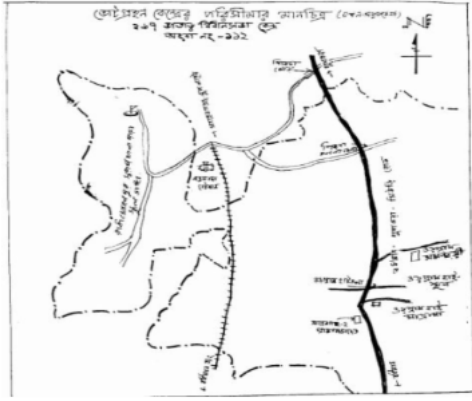

Nazri Naksha