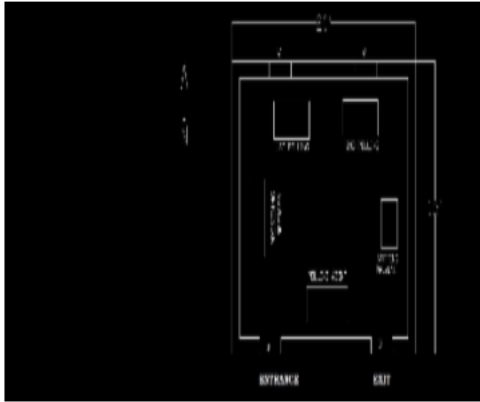

নির্বাচক নিবন্ধন আধিকারিকের স্বাক্ষর

Nazri Naksha

Google Map View

Polling Station Building Front View

Polling Station Front View

Cad View

Key MAP View

1 নাম : পল্লীশ্রী কোঁয়ার স্বামীর নাম: বিশ্বজিত কোঁয়ার বাড়ির নং : n0050 বয়স : 36 লিঙ্গ : মহিলা	UUD0484287 ফটো উপলব্ধ	2 নাম : শুভা কোঁয়ার স্বামীর নাম: আনন্দ কোঁয়ার বাড়ির নং : n0050 বয়স : 63 লিঙ্গ : মহিলা	UUD2248680 ফটো উপলব্ধ	3 নাম : বিশ্বজিৎ কোঁয়ার পিতার নাম: আনন্দ মোহন কোঁয়ার বাড়ির নং : n0050 বয়স : 46 লিঙ্গ : পুরুষ	JQY1472901 ফটো উপলব্ধ
4 নাম : রথী চৌধুরী (রায়) স্বামীর নাম: শুভেন্দু চৌধুরী বাড়ির নং : এন0193 বয়স : 35 লিঙ্গ : মহিলা	YAJ1167956 ফটো উপলব্ধ	5 নাম : আনন্দ মোহন কোনার পিতার নাম: রামরঞ্জন কোঁয়ার বাড়ির নং : n0050 বয়স : 71 লিঙ্গ : পুরুষ	UUD2139186 ফটো উপলব্ধ	6 নাম : শুভম অধিকারী পিতার নাম: বিশ্বেশ্বর অধিকারী বাড়ির নং : n0036 বয়স : 34 লিঙ্গ : পুরুষ	UUD1340298 ফটো উপলব্ধ
7 নাম : সৌরভ অধিকারী পিতার নাম: বিশ্বেশ্বর অধিকারী বাড়ির নং : n0036 বয়স : 34 লিঙ্গ : পুরুষ	UUD1624055 ফটো উপলব্ধ	8 নাম : সন্নাট অধিকারী পিতার নাম: বিশ্বেশ্বর অধিকারী বাড়ির নং : n0036 বয়স : 36 লিঙ্গ : পুরুষ	UUD1253608 ফটো উপলব্ধ	9 নাম : দুলালী অধিকারী স্বামীর নাম: বিশ্বেশ্বর অধিকারী বাড়ির নং : n0036 বয়স : 60 লিঙ্গ : মহিলা	JQY1539287 ফটো উপলব্ধ
10 নাম : রিয়া কোঁয়ার স্বামীর নাম: চন্দন কোঁয়ার বাড়ির নং : এন0058 বয়স : 26 লিঙ্গ : মহিলা	UUD2083244 ফটো উপলব্ধ	11 নাম : ধরনীধর কর্মকার পিতার নাম: নারায়ন চন্দ্র কর্মকার বাড়ির নং : n0178 বয়স : 75 লিঙ্গ : পুরুষ	JQY1472703 ফটো উপলব্ধ	12 নাম : লক্ষী কর্মকার স্বামীর নাম: পরমেশ্বর কর্মকার বাড়ির নং : n0002 বয়স : 55 লিঙ্গ : মহিলা	WB/39/268/321795 ফটো উপলব্ধ
13 নাম : অশোকা কর্মকার স্বামীর নাম: রাধাশ্যাম কর্মকার বাড়ির নং : n0002 বয়স : 83 লিঙ্গ : মহিলা	WB/39/268/321796 ফটো উপলব্ধ	14 নাম : শিখা কর্মকার স্বামীর নাম: ধরনীধর কর্মকার বাড়ির নং : n0179 বয়স : 68 লিঙ্গ : মহিলা	JQY1472695 ফটো উপলব্ধ	15 নাম : সুমি কিস্কু স্বামীর নাম: চণ্ডি কিস্কু বাড়ির নং : n0139 বয়স : 53 লিঙ্গ : মহিলা	WB/39/268/321561 ফটো উপলব্ধ
16 নাম : চণ্ডি কিস্কু পিতার নাম: বড়কা কিস্কু বাড়ির নং : n0139 বয়স : 59 লিঙ্গ : পুরুষ	WB/39/268/321680 ফটো উপলব্ধ	17 নাম : শিবচরন কিস্কু পিতার নাম: চন্ডু কিস্কু বাড়ির নং : এন0668 বয়স : 23 লিঙ্গ : পুরুষ	UUD2559268 ফটো উপলব্ধ	18 নাম : সুজয় কিস্কু পিতার নাম: সুকলাল কিস্কু বাড়ির নং : n0131 বয়স : 38 লিঙ্গ : পুরুষ	JQY2432391 ফটো উপলব্ধ
19 নাম : সুন্দরী কিস্কু স্বামীর নাম: সুকলাল কিস্কু বাড়ির নং : n0131 বয়স : 60 লিঙ্গ : মহিলা	JQY1539824 ফটো উপলব্ধ	20 নাম : সুকলাল কিস্কু পিতার নাম: চন্দ্র কিস্কু বাড়ির নং : n0131 বয়স : 66 লিঙ্গ : পুরুষ	UUD2143014 ফটো উপলব্ধ	21 নাম : পদ্মা কিস্কু স্বামীর নাম: সুজয় কিস্কু বাড়ির নং : n0131 বয়স : 29 লিঙ্গ : মহিলা	ARZ1872233 ফটো উপলব্ধ
22 নাম : মৈত্রেয়ী কোঁয়ার পিতার নাম: সুমিত কোঁয়ার বাড়ির নং : n0079 বয়স : 30 লিঙ্গ : মহিলা	UUD1624154 ফটো উপলব্ধ	23 নাম : সুমিত কোনার পিতার নাম: সিদ্ধেশ্বর কোনার বাড়ির নং : n0079 বয়স : 60 লিঙ্গ : পুরুষ	UUD1340330 ফটো উপলব্ধ	24 নাম : পার্থ সারথি কোনার পিতার নাম: সিদ্ধেশ্বর কোনার বাড়ির নং : n0078 বয়স : 62 লিঙ্গ : পুরুষ	UUD0479972 ফটো উপলব্ধ
25 নাম : আশ্রয়ী কোনার পিতার নাম: সুমিত কোনার বাড়ির নং : n0079 বয়স : 27 লিঙ্গ : মহিলা	UUD1957984 ফটো উপলব্ধ	Q 26 নাম : নয়ন কোনার স্বামীর নাম: সুমিত কোনার বাড়ির নং : বয়স : 53 লিঙ্গ : মহিলা	UUD1340322 ফটো উপলব্ধ	27 নাম : তনুশ্রী কোঁয়ার স্বামীর নাম: সৌমেন কোঁয়ার বাড়ির নং : n0152 বয়স : 40 লিঙ্গ : মহিলা	UWX1287721 ফটো উপলব্ধ
28 নাম : মহামায়া পাল স্বামীর নাম: দেবশীস কোঁয়ার বাড়ির নং : N0051 বয়স : 27 লিঙ্গ : মহিলা	YWL1912153 ফটো উপলব্ধ	29 নাম : দেবব্রত কোঁয়ার পিতার নাম: বিকাশ কোঁয়ার বাড়ির নং : n0051 বয়স : 42 লিঙ্গ : পুরুষ	JQY2260602 ফটো উপলব্ধ	30 নাম : বিপ্লব কোঁয়ার পিতার নাম: ভোলানাথ কোঁয়ার বাড়ির নং : n0072 বয়স : 45 লিঙ্গ : পুরুষ	JQY1540129 ফটো উপলব্ধ