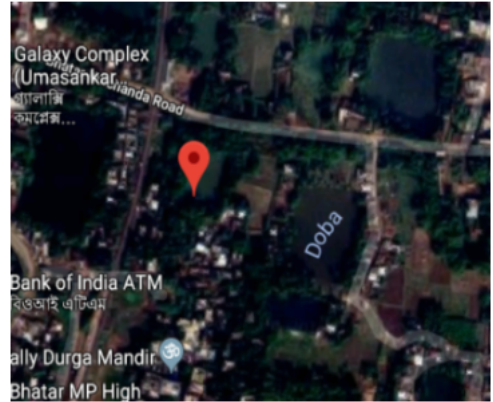

নির্বাচক নিবন্ধন আধিকারিকের স্বাক্ষর

Nazri Naksha

Google Map View

Polling Station Building Front View

Polling Station Front View

Cad View

Key MAP View

1 নাম : পল্লীশ্রী কোঁয়ার স্বামীর নাম: বিশ্বজিত কোঁয়ার বাড়ির নং : n0050 বয়স : 36 লিঙ্গ : মহিলা	UUD0484287 ফটো উপলব্ধ	2 নাম : শুভা কোঁয়ার স্বামীর নাম: আনন্দ কোঁয়ার বাড়ির নং : n0050 বয়স : 63 লিঙ্গ : মহিলা	UUD2248680 ফটো উপলব্ধ	3 নাম : বিশ্বজিৎ কোঁয়ার পিতার নাম: আনন্দ মোহন কোঁয়ার বাড়ির নং : n0050 বয়স : 46 লিঙ্গ : পুরুষ	JQY1472901 ফটো উপলব্ধ
4 নাম : রথী চৌধুরী (রায়) স্বামীর নাম: শুভেন্দু চৌধুরী বাড়ির নং : এন0193 বয়স : 35 লিঙ্গ : মহিলা	YAJ1167956 ফটো উপলব্ধ	5 নাম : আনন্দ মোহন কোনার পিতার নাম: রামরঞ্জন কোঁয়ার বাড়ির নং : n0050 বয়স : 71 লিঙ্গ : পুরুষ	UUD2139186 ফটো উপলব্ধ	6 নাম : শুভম অধিকারী পিতার নাম: বিশ্বেশ্বর অধিকারী বাড়ির নং : n0036 বয়স : 34 লিঙ্গ : পুরুষ	UUD1340298 ফটো উপলব্ধ
7 নাম : সৌরভ অধিকারী পিতার নাম: বিশ্বেশ্বর অধিকারী বাড়ির নং : n0036 বয়স : 34 লিঙ্গ : পুরুষ	UUD1624055 ফটো উপলব্ধ	8 নাম : সন্নাট অধিকারী পিতার নাম: বিশ্বেশ্বর অধিকারী বাড়ির নং : n0036 বয়স : 36 লিঙ্গ : পুরুষ	UUD1253608 ফটো উপলব্ধ	9 নাম : দুলালী অধিকারী স্বামীর নাম: বিশ্বেশ্বর অধিকারী বাড়ির নং : n0036 বয়স : 60 লিঙ্গ : মহিলা	JQY1539287 ফটো উপলব্ধ
10 নাম : রিয়া কোঁয়ার স্বামীর নাম: চন্দন কোঁয়ার বাড়ির নং : এন0058 বয়স : 26 লিঙ্গ : মহিলা	UUD2083244 ফটো উপলব্ধ	11 নাম : ধরনীধর কর্মকার পিতার নাম: নারায়ন চন্দ্র কর্মকার বাড়ির নং : n0178 বয়স : 75 লিঙ্গ : পুরুষ	JQY1472703 ফটো উপলব্ধ	12 নাম : লক্ষী কর্মকার স্বামীর নাম: পরমেশ্বর কর্মকার বাড়ির নং : n0002 বয়স : 55 লিঙ্গ : মহিলা	WB/39/268/321795 ফটো উপলব্ধ
13 নাম : অশোকা কর্মকার স্বামীর নাম: রাধাশ্যাম কর্মকার বাড়ির নং : n0002 বয়স : 83 লিঙ্গ : মহিলা	WB/39/268/321796 ফটো উপলব্ধ	14 নাম : শিখা কর্মকার স্বামীর নাম: ধরনীধর কর্মকার বাড়ির নং : n0179 বয়স : 68 লিঙ্গ : মহিলা	JQY1472695 ফটো উপলব্ধ	15 নাম : সুমি কিস্কু স্বামীর নাম: চণ্ডি কিস্কু বাড়ির নং : n0139 বয়স : 53 লিঙ্গ : মহিলা	WB/39/268/321561 ফটো উপলব্ধ
16 নাম : চণ্ডি কিস্কু পিতার নাম: বড়কা কিস্কু বাড়ির নং : n0139 বয়স : 59 লিঙ্গ : পুরুষ	WB/39/268/321680 ফটো উপলব্ধ	17 নাম : শিবচরন কিস্কু পিতার নাম: চন্ডু কিস্কু বাড়ির নং : এন0668 বয়স : 23 লিঙ্গ : পুরুষ	UUD2559268 ফটো উপলব্ধ	18 নাম : সুজয় কিস্কু পিতার নাম: সুকলাল কিস্কু বাড়ির নং : n0131 বয়স : 38 লিঙ্গ : পুরুষ	JQY2432391 ফটো উপলব্ধ
19 নাম : সুন্দরী কিস্কু স্বামীর নাম: সুকলাল কিস্কু বাড়ির নং : n0131 বয়স : 60 লিঙ্গ : মহিলা	JQY1539824 ফটো উপলব্ধ	20 নাম : সুকলাল কিস্কু পিতার নাম: চন্দ্র কিস্কু বাড়ির নং : n0131 বয়স : 66 লিঙ্গ : পুরুষ	UUD2143014 ফটো উপলব্ধ	21 নাম : পদ্মা কিস্কু স্বামীর নাম: সুজয় কিস্কু বাড়ির নং : n0131 বয়স : 29 লিঙ্গ : মহিলা	ARZ1872233 ফটো উপলব্ধ
22 নাম : মৈত্রেয়ী কোঁয়ার পিতার নাম: সুমিত কোঁয়ার বাড়ির নং : n0079 বয়স : 30 লিঙ্গ : মহিলা	UUD1624154 ফটো উপলব্ধ	23 নাম : সুমিত কোনার পিতার নাম: সিদ্ধেশ্বর কোনার বাড়ির নং : n0079 বয়স : 60 লিঙ্গ : পুরুষ	UUD1340330 ফটো উপলব্ধ	24 নাম : পার্থ সারথি কোনার পিতার নাম: সিদ্ধেশ্বর কোনার বাড়ির নং : n0078 বয়স : 62 লিঙ্গ : পুরুষ	UUD0479972 ফটো উপলব্ধ
25 নাম : আশ্রয়ী কোনার পিতার নাম: সুমিত কোনার বাড়ির নং : n0079 বয়স : 27 লিঙ্গ : মহিলা	UUD1957984 ফটো উপলব্ধ	Q 26 নাম : নয়ন কোনার স্বামীর নাম: সুমিত কোনার বাড়ির নং : বয়স : 53 লিঙ্গ : মহিলা	UUD1340322 ফটো উপলব্ধ	27 নাম : তনুশ্রী কোঁয়ার স্বামীর নাম: সৌমেন কোঁয়ার বাড়ির নং : n0152 বয়স : 40 লিঙ্গ : মহিলা	UWX1287721 ফটো উপলব্ধ
28 নাম : মহামায়া পাল স্বামীর নাম: দেবশীস কোঁয়ার বাড়ির নং : N0051 বয়স : 27 লিঙ্গ : মহিলা	YWL1912153 ফটো উপলব্ধ	29 নাম : দেবব্রত কোঁয়ার পিতার নাম: বিকাশ কোঁয়ার বাড়ির নং : n0051 বয়স : 42 লিঙ্গ : পুরুষ	JQY2260602 ফটো উপলব্ধ	30 নাম : বিপ্লব কোঁয়ার পিতার নাম: ভোলানাথ কোঁয়ার বাড়ির নং : n0072 বয়স : 45 লিঙ্গ : পুরুষ	JQY1540129 ফটো উপলব্ধ