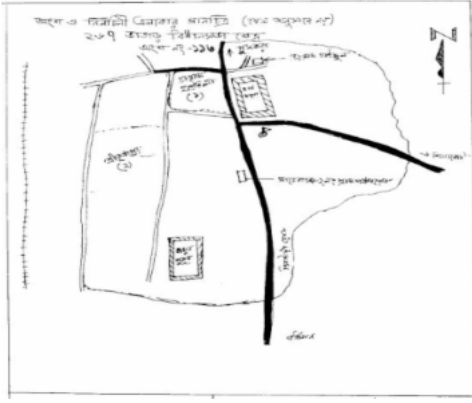

Nazri Naksha