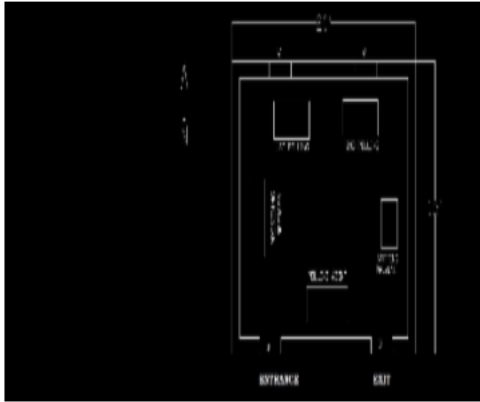

নির্বাচক নিবন্ধন আধিকারিকের স্বাক্ষর

Nazri Naksha

Google Map View

Polling Station Building Front View

Polling Station Front View

Cad View

Key MAP View

1 নাম : সঞ্জিতা দে (চৌধুরী) স্বামীর নাম: সায়ন্তন চৌধুরী বাড়ির নং : n0211 বয়স : 34 লিঙ্গ : মহিলা	UUD1247469 ফটো উপলব্ধ	2 নাম : রুমা দত্ত (সেন) স্বামীর নাম: শান্তনু সেন বাড়ির নং : n0210 বয়স : 31 লিঙ্গ : মহিলা	UUD1614825 ফটো উপলব্ধ	3 নাম : দেবিকা সাহা অধিকারী স্বামীর নাম: তনুয় অধিকারী বাড়ির নং : n0215 বয়স : 31 লিঙ্গ : মহিলা	UUD1526243 ফটো উপলব্ধ
4 নাম : কৃষ্ণ চন্দ্র প্রধান পিতার নাম: কার্তিক চন্দ্র প্রধান বাড়ির নং : এন0219 বয়স : 44 লিঙ্গ : পুরুষ	FGN1935865 ফটো উপলব্ধ	5 নাম : তনুয় অধিকারী পিতার নাম: চিন্ময় অধিকারী বাড়ির নং : n0004 বয়স : 39 লিঙ্গ : পুরুষ	JQY2432508 ফটো উপলব্ধ	6 নাম : অনিমা অধিকারী স্বামীর নাম: চিন্ময় অধিকারী বাড়ির নং : n0004 বয়স : 58 লিঙ্গ : মহিলা	WB/39/268/324805 ফটো উপলব্ধ
7 নাম : চিন্ময় অধিকারী পিতার নাম: নারায়ন অধিকারী বাড়ির নং : n0004 বয়স : 63 লিঙ্গ : পুরুষ	WB/39/268/324007 ফটো উপলব্ধ	8 নাম : মৌমিতা কুন্ডু স্বামীর নাম: কুমার জ্যোতি কুন্ডু বাড়ির নং : n0121 বয়স : 46 লিঙ্গ : মহিলা	JQY2514784 ফটো উপলব্ধ	9 নাম : হিরণ্ময়ী কুন্ডু স্বামীর নাম: দেবজ্যোতি কুন্ডু বাড়ির নং : n0121 বয়স : 48 লিঙ্গ : মহিলা	JQY2262186 ফটো উপলব্ধ
10 নাম : বাপী দাস পিতার নাম: বুদ্ধদেব দাস বাড়ির নং : n0121 বয়স : 42 লিঙ্গ : পুরুষ	JQY2262178 ফটো উপলব্ধ	11 নাম : শান্তি দাস স্বামীর নাম: বুদ্ধদেব দাস বাড়ির নং : n0121 বয়স : 56 লিঙ্গ : মহিলা	WB/39/268/324667 ফটো উপলব্ধ	12 নাম : কুমারজ্যোতি কুণ্ডু পিতার নাম: তাপস কুণ্ডু বাড়ির নং : n0121 বয়স : 50 লিঙ্গ : পুরুষ	WB/39/268/324097 ফটো উপলব্ধ
13 নাম : দেবজ্যোতি কুণ্ডু পিতার নাম: তাপস কুণ্ডু বাড়ির নং : n0121 বয়স : 55 লিঙ্গ : পুরুষ	UUD2340941 ফটো উপলব্ধ	14 নাম : দিপালী কুণ্ডু স্বামীর নাম: তাপস কুণ্ডু বাড়ির নং : n0121 বয়স : 71 লিঙ্গ : মহিলা	WB/39/268/324645 ফটো উপলব্ধ	15 নাম : তুলসী দাস স্বামীর নাম: বাপী দাস বাড়ির নং : n0121 বয়স : 35 লিঙ্গ : মহিলা	UUD1340793 ফটো উপলব্ধ
Q 16 নাম : লক্ষী রানী কুন্ডু স্বামীর নাম: দেবপ্রসাদ কুন্ডু বাড়ির নং : বয়স : 68 লিঙ্গ : মহিলা	UUD0487850 ফটো উপলব্ধ	17 নাম : তনুস্রী কর স্বামীর নাম: নিত্যানন্দ নাগ বাড়ির নং : n0201 বয়স : 59 লিঙ্গ : মহিলা	UUD1254101 ফটো উপলব্ধ	18 নাম : রাজেশ কর্মকার পিতার নাম: বিকাশ কর্মকার বাড়ির নং : এন0209 বয়স : 21 লিঙ্গ : পুরুষ	UUD2442598 ফটো উপলব্ধ
19 নাম : পল্লবী কর্মকার স্বামীর নাম: মনোজিত কর্মকার বাড়ির নং : এন0002 বয়স : 30 লিঙ্গ : মহিলা	YCF1697499 ফটো উপলব্ধ	20 নাম : মৌমিতা কর্মকার স্বামীর নাম: কৌশিক কর্মকার বাড়ির নং : এন0195 বয়স : 30 লিঙ্গ : মহিলা	UUD2396851 ফটো উপলব্ধ	21 নাম : বিকাশ কর্মকার পিতার নাম: রাধেশ্যাম কর্মকার বাড়ির নং : n0209 বয়স : 46 লিঙ্গ : পুরুষ	UUD1779578 ফটো উপলব্ধ
22 নাম : অরুন্ধতী কর্মকার স্বামীর নাম: বিকাশ কর্মকার বাড়ির নং : n0208 বয়স : 40 লিঙ্গ : মহিলা	UUD1779560 ফটো উপলব্ধ	23 নাম : রুপা কর্মকার স্বামীর নাম: নারায়ন চন্দ্র কর্মকার বাড়ির নং : n0197 বয়স : 63 লিঙ্গ : মহিলা	JQY0635540 ফটো উপলব্ধ	24 নাম : বাপ্পাদিতা কর্মকার পিতার নাম: নারায়ন চন্দ্র কর্মকার বাড়ির নং : n0196 বয়স : 47 লিঙ্গ : পুরুষ	JQY2622934 ফটো উপলব্ধ
25 নাম : কৌশিক কর্মকার পিতার নাম: নারায়ন চন্দ্র কর্মকার বাড়ির নং : n0195 বয়স : 43 লিঙ্গ : পুরুষ	JQY1443241 ফটো উপলব্ধ	26 নাম : বৈশাখী কর্মকার স্বামীর নাম: বাপ্পাদিতা কর্মকার বাড়ির নং : n0194 বয়স : 36 লিঙ্গ : মহিলা	UUD1251123 ফটো উপলব্ধ	27 নাম : মনোজিত কর্মকার পিতার নাম: মধুসূদন কর্মকার বাড়ির নং : n0002 বয়স : 38 লিঙ্গ : পুরুষ	JQY2647717 ফটো উপলব্ধ
28 নাম : মুকুলরানী কর্মকার স্বামীর নাম: মধুসূদন কর্মকার বাড়ির নং : 5 বয়স : 61 লিঙ্গ : মহিলা	JQY0610527 ফটো উপলব্ধ	29 নাম : মধুসূদন কর্মকার পিতার নাম: বিশ্বনাথ কর্মকার বাড়ির নং : n0002 বয়স : 72 লিঙ্গ : পুরুষ	WB/39/268/324468 ফটো উপলব্ধ	30 নাম : সাগরিকা সর কুশমেটে স্বামীর নাম: আসন কুশমেটে বাড়ির নং : n0187 বয়স : 46 লিঙ্গ : মহিলা	UUD1254374 ফটো উপলব্ধ