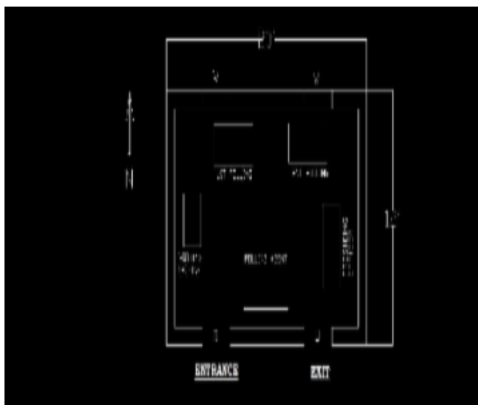

নির্বাচক নিবন্ধন আধিকারিকের স্বাক্ষর

Nazri Naksha

Google Map View

Polling Station Building Front View

Polling Station Front View

Cad View

Key MAP View

1 নাম : মীরা আইচ স্বামীর নাম: তারকনাথ আইচ বাড়ির নং : n0011 বয়স : 39 লিঙ্গ : মহিলা	UUD1703321 ফটো উপলব্ধ	2 নাম : তারকনাথ আইচ পিতার নাম: শিবনাথ আইচ বাড়ির নং : n0011 বয়স : 53 লিঙ্গ : পুরুষ	WB/39/268/330009 ফটো উপলব্ধ	3 নাম : মাধবী আইচ পিতার নাম: শিবনাথ আইচ বাড়ির নং : n0011 বয়স : 54 লিঙ্গ : মহিলা	WB/39/268/330405 ফটো উপলব্ধ
4 নাম : বৃলা রানী কুন্ডু স্বামীর নাম: অনাথ বন্ধু কুন্ডু বাড়ির নং : n0022 বয়স : 48 লিঙ্গ : মহিলা	JQY2266765 ফটো উপলব্ধ	5 নাম : অনাথ কুন্ডু পিতার নাম: বটকৃষ্ণ কুন্ডু বাড়ির নং : n0022 বয়স : 55 লিঙ্গ : পুরুষ	UUD1180199 ফটো উপলব্ধ	6 নাম : অভিজিত কুমার কুন্ডু পিতার নাম: বলাই কুন্ডু বাড়ির নং : n0022 বয়স : 36 লিঙ্গ : পুরুষ	UUD1180215 ফটো উপলব্ধ
7 নাম : প্রসেনজিত কুন্ডু পিতার নাম: বলাই কুন্ডু বাড়ির নং : n0022 বয়স : 37 লিঙ্গ : পুরুষ	UUD1180207 ফটো উপলব্ধ	8 নাম : শ্যামলী কুন্ডু স্বামীর নাম: বলাই কুন্ডু বাড়ির নং : n0022 বয়স : 56 লিঙ্গ : মহিলা	WB/39/268/330248 ফটো উপলব্ধ	9 নাম : বলাই কুন্ডু পিতার নাম: বটকৃষ্ণ কুন্ডু বাড়ির নং : n0022 বয়স : 63 লিঙ্গ : পুরুষ	JQY2517134 ফটো উপলব্ধ
10 নাম : আলপনা কুন্ডু স্বামীর নাম: দীনবন্ধু কুন্ডু বাড়ির নং : n0021 বয়স : 47 লিঙ্গ : মহিলা	UUD1526433 ফটো উপলব্ধ	11 নাম : দীনবন্ধু কুন্ডু পিতার নাম: জীবন কুন্ডু বাড়ির নং : n0021 বয়স : 51 লিঙ্গ : পুরুষ	UUD1526425 ফটো উপলব্ধ	12 নাম : দীপঙ্কর কুণ্ডু পিতার নাম: অনাথ কুণ্ডু বাড়ির নং : এন0022 বয়স : 26 লিঙ্গ : পুরুষ	UUD2083020 ফটো উপলব্ধ
13 নাম : ইন্দ্রজিৎ কুণ্ডু পিতার নাম: দীনবন্ধু কুণ্ডু বাড়ির নং : N0021 বয়স : 26 লিঙ্গ : পুরুষ	UUD2210730 ফটো উপলব্ধ	14 নাম : চিরঞ্জিৎ কুন্ডু পিতার নাম: দীনবন্ধু কুন্ডু বাড়ির নং : n0021 বয়স : 28 লিঙ্গ : পুরুষ	UUD1958362 ফটো উপলব্ধ	15 নাম : অনুশ্রী কুণ্ডু স্বামীর নাম: ইন্দ্রজিৎ কুণ্ডু বাড়ির নং : এন0021 বয়স : 23 লিঙ্গ : মহিলা	UUD2398303 ফটো উপলব্ধ
16 নাম : সুমন ঘোষ পিতার নাম: বিকাশ চন্দ্র ঘোষ বাড়ির নং : N0031 বয়স : 26 লিঙ্গ : পুরুষ	UUD2043537 ফটো উপলব্ধ	17 নাম : বাপ্পাদিতা ঘোষ পিতার নাম: কৃপাসিন্দু ঘোষ বাড়ির নং : n0032 বয়স : 35 লিঙ্গ : পুরুষ	UUD1526391 ফটো উপলব্ধ	18 নাম : হৈমারানী ঘোষ স্বামীর নাম: কৃপাসিন্দু ঘোষ বাড়ির নং : n0032 বয়স : 53 লিঙ্গ : মহিলা	WB/39/268/330163 ফটো উপলব্ধ
19 নাম : কৃপাসিন্দু ঘোষ পিতার নাম: বলাই ঘোষ বাড়ির নং : n0032 বয়স : 56 লিঙ্গ : পুরুষ	WB/39/268/330064 ফটো উপলব্ধ	20 নাম : চৈতালী ঘোষ স্বামীর নাম: সমীরন ঘোষ বাড়ির নং : n0032 বয়স : 34 লিঙ্গ : মহিলা	UUD1526490 ফটো উপলব্ধ	21 নাম : সমীরন ঘোষ পিতার নাম: দীনবন্ধু ঘোষ বাড়ির নং : n0032 বয়স : 39 লিঙ্গ : পুরুষ	UUD0494963 ফটো উপলব্ধ
22 নাম : প্রিয়া ঘোষ স্বামীর নাম: সৌমেন ঘোষ বাড়ির নং : n0032 বয়স : 30 লিঙ্গ : মহিলা	UUD1624709 ফটো উপলব্ধ	23 নাম : সৌমেন ঘোষ পিতার নাম: দীনবন্ধু ঘোষ বাড়ির নং : n0032 বয়স : 43 লিঙ্গ : পুরুষ	UUD0494955 ফটো উপলব্ধ	24 নাম : অলোকা ঘোষ স্বামীর নাম: দীনবন্ধু ঘোষ বাড়ির নং : n0032 বয়স : 58 লিঙ্গ : মহিলা	WB/39/268/330403 ফটো উপলব্ধ
25 নাম : দীনবন্ধু ঘোষ পিতার নাম: বলাই ঘোষ বাড়ির নং : n0032 বয়স : 70 লিঙ্গ : পুরুষ	UUD2335966 ফটো উপলব্ধ	26 নাম : মঞ্জুরানী ঘোষ স্বামীর নাম: মধুসূদন ঘোষ বাড়ির নং : n0032 বয়স : 59 লিঙ্গ : মহিলা	WB/39/268/330401 ফটো উপলব্ধ	27 নাম : মধুসূদন ঘোষ পিতার নাম: বলাই ঘোষ বাড়ির নং : n0032 বয়স : 68 লিঙ্গ : পুরুষ	WB/39/268/330289 ফটো উপলব্ধ
28 নাম : স্বরূপ কুমার ঘোষ পিতার নাম: ভগ্যধর ঘোষ বাড়ির নং : n0031 বয়স : 32 লিঙ্গ : পুরুষ	UUD1526516 ফটো উপলব্ধ	29 নাম : পম্পা রানী ঘোষ স্বামীর নাম: বিকাশ চন্দ্র ঘোষ বাড়ির নং : n0031 বয়স : 48 লিঙ্গ : মহিলা	JQY2517142 ফটো উপলব্ধ	30 নাম : বিকাশ চন্দ্র ঘোষ পিতার নাম: শান্তিরাম ঘোষ বাড়ির নং : n0031 বয়স : 51 লিঙ্গ : পুরুষ	WB/39/268/330120 ফটো উপলব্ধ