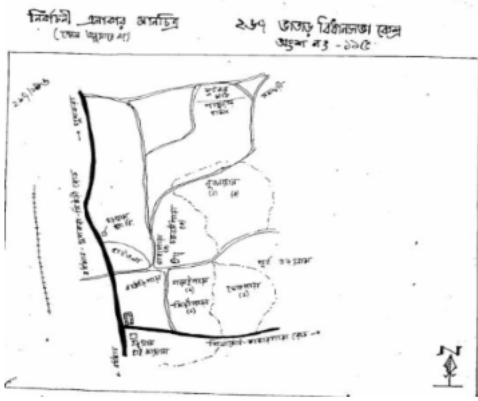

Nazri Naksha