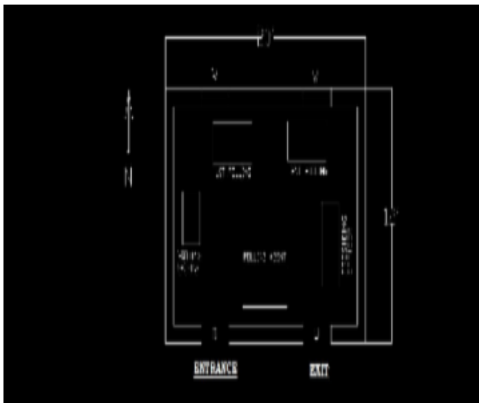

নির্বাচক নিবন্ধন আধিকারিকের স্বাক্ষর

Nazri Naksha

Google Map View

Polling Station Building Front View

Polling Station Front View

Cad View

Key MAP View

বিধানসভা নির্বাচনক্ষেত্রের নং, নাম : 267-ভাতার
ভাগ নং, নাম : 1-দাসপাড়া