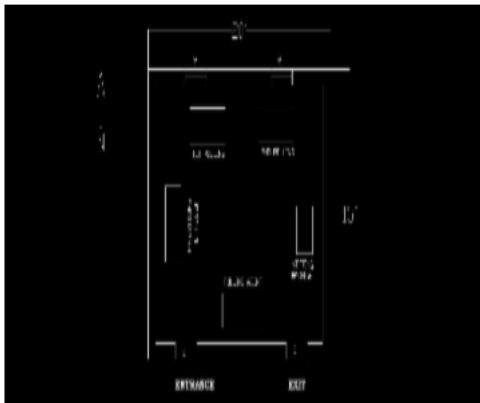

নির্বাচক নিবন্ধন আধিকারিকের স্বাক্ষর

Nazri Naksha

Google Map View

Polling Station Building Front View

Polling Station Front View

Cad View

Key MAP View

বিধানসভা নির্বাচনক্ষেত্রের নং, নাম : 267-ভাতার  
ভাগ নং, নাম : 1-কলপুকুরপাড়, লালপাড়া, ফায়ার ব্রিগেড, রেল লাইনের দুইহার এবং বিবেকানন্দপল্লী