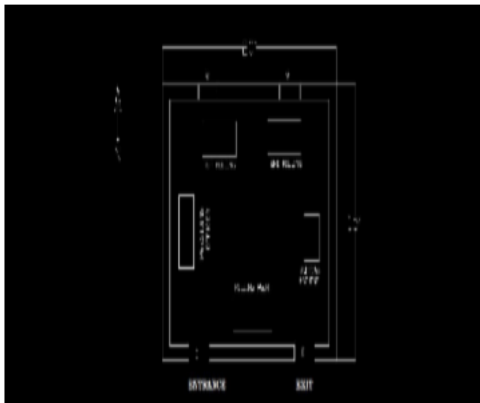

নির্বাচক নিবন্ধন আধিকারিকের স্বাক্ষর

Nazri Naksha

Google Map View

Polling Station Building Front View

Polling Station Front View

Cad View

Key MAP View

1 নাম : গাফফার সেখ পিতার নাম : সেখ লুতফর রহমান বাড়ির নং : এন0155 বয়স : 34 লিঙ্গ : পুরুষ	UUD1305267 ফটো উপলব্ধ	2 নাম : নুরজাহান বিবি স্বামীর নাম : কিয়াকত সেখ বাড়ির নং : n0211 বয়স : 57 লিঙ্গ : মহিলা	WB/39/268/009237 ফটো উপলব্ধ	3 নাম : শরিফা বিবি স্বামীর নাম : সেখ ফিরোজ আলি বাড়ির নং : n0208 বয়স : 33 লিঙ্গ : মহিলা	UUD1565217 ফটো উপলব্ধ
4 নাম : সেখ আহাম্মদ পিতার নাম : সেখ জামাত আলি বাড়ির নং : n0207 বয়স : 38 লিঙ্গ : পুরুষ	UUD0016618 ফটো উপলব্ধ	5 নাম : রুপসোনা বিবি স্বামীর নাম : সেখ আহাম্মদ বাড়ির নং : n0206 বয়স : 32 লিঙ্গ : মহিলা	UUD1478494 ফটো উপলব্ধ	6 নাম : মমতাজ বিবি স্বামীর নাম : গোলাম কদুস সেখ বাড়ির নং : n0007 বয়স : 68 লিঙ্গ : মহিলা	UUD0051086 ফটো উপলব্ধ
7 নাম : নইমাবিবি সেখ স্বামীর নাম : আবজেদআলি সেখ বাড়ির নং : n0007 বয়স : 61 লিঙ্গ : মহিলা	JQY0023416 ফটো উপলব্ধ	8 নাম : নিজামুল হক সেখ পিতার নাম : গোলাম কদুস সেখ বাড়ির নং : n0007 বয়স : 46 লিঙ্গ : পুরুষ	UUD0051094 ফটো উপলব্ধ	9 নাম : হাসিনা বিবি স্বামীর নাম : সেখ নিজামুল হক বাড়ির নং : n0007 বয়স : 37 লিঙ্গ : মহিলা	UUD1481944 ফটো উপলব্ধ
10 নাম : নুরজাহান বিবি স্বামীর নাম : মহঃ সোরহক সেখ বাড়ির নং : n0033 বয়স : 61 লিঙ্গ : মহিলা	JQY0023432 ফটো উপলব্ধ	11 নাম : মহঃ সোরহক সেখ পিতার নাম : আব্দুল অহিদ সেখ বাড়ির নং : n0033 বয়স : 66 লিঙ্গ : পুরুষ	JQY0023424 ফটো উপলব্ধ	12 নাম : লুতফুল্লাহা বিবি স্বামীর নাম : সেখ ফিরোজ বাড়ির নং : n0032 বয়স : 40 লিঙ্গ : মহিলা	JQY2589802 ফটো উপলব্ধ
13 নাম : সেখ ফিরোজ পিতার নাম : সেখ বাবর বাড়ির নং : n0032 বয়স : 44 লিঙ্গ : পুরুষ	JQY2454049 ফটো উপলব্ধ	14 নাম : মেহেরিনিসা বিবি সেখ স্বামীর নাম : নাসির সেখ বাড়ির নং : n0032 বয়স : 48 লিঙ্গ : মহিলা	JQY1807783 ফটো উপলব্ধ	15 নাম : সুফি রফিকুল আলম পিতার নাম : আফতাবউদ্দিন আহমেদ বাড়ির নং : n0032 বয়স : 51 লিঙ্গ : পুরুষ	JQY0023390 ফটো উপলব্ধ
16 নাম : নাসের আলি সেখ পিতার নাম : মহঃনুরুল হক সেখ বাড়ির নং : n0032 বয়স : 56 লিঙ্গ : পুরুষ	JQY0023382 ফটো উপলব্ধ	17 নাম : রঙ্গিনা বিবি স্বামীর নাম : পুরুষ সেখ বাড়ির নং : এন0231 বয়স : 35 লিঙ্গ : মহিলা	UUD1588110 ফটো উপলব্ধ	18 নাম : নাজেমা বিবি সেখ স্বামীর নাম : লুতাই সেখ বাড়ির নং : এন0155 বয়স : 54 লিঙ্গ : মহিলা	WB/39/268/009267 ফটো উপলব্ধ
19 নাম : সেখ লুৎফর রহমান পিতার নাম : জব্বার সেখ বাড়ির নং : এন0155 বয়স : 66 লিঙ্গ : পুরুষ	WB/39/268/009265 ফটো উপলব্ধ	20 নাম : লক্ষ্মীরানী পাল স্বামীর নাম : সুধীর পাল বাড়ির নং : n0155 বয়স : 56 লিঙ্গ : মহিলা	JQY0021493 ফটো উপলব্ধ	21 নাম : মাজেরাবিবি স্বামীর নাম : জামাত আলি সেখ বাড়ির নং : n0062 বয়স : 71 লিঙ্গ : মহিলা	WB/39/268/009132 ফটো উপলব্ধ
22 নাম : সেলিম সেখ পিতার নাম : আবু সেখ বাড়ির নং : n0062 বয়স : 66 লিঙ্গ : পুরুষ	JQY0023440 ফটো উপলব্ধ	23 নাম : সারিদা সেখ স্বামীর নাম : সেলিম সেখ বাড়ির নং : n0062 বয়স : 61 লিঙ্গ : মহিলা	JQY0023457 ফটো উপলব্ধ	24 নাম : নাসেরা বিবি সেখ স্বামীর নাম : মতিয়ার রহমান বাড়ির নং : n0062 বয়স : 66 লিঙ্গ : মহিলা	JQY2112399 ফটো উপলব্ধ
25 নাম : মেহেরুল্লাহা বেগম স্বামীর নাম : সারিদা আলম সেখ বাড়ির নং : n0057 বয়স : 37 লিঙ্গ : মহিলা	UUD1591254 ফটো উপলব্ধ	26 নাম : হাফিজুল মল্লিক পিতার নাম : সোরমান মল্লিক বাড়ির নং : n0069 বয়স : 42 লিঙ্গ : পুরুষ	JQY2112225 ফটো উপলব্ধ	27 নাম : নাফিজা মল্লিক স্বামীর নাম : হাফিজুল মল্লিক বাড়ির নং : n0069 বয়স : 39 লিঙ্গ : মহিলা	UUD1396084 ফটো উপলব্ধ
28 নাম : গোলেহার বিবি স্বামীর নাম : মহিদ সেখ বাড়ির নং : n0013 বয়স : 76 লিঙ্গ : মহিলা	JQY0002675 ফটো উপলব্ধ	29 নাম : জেসমিন চৌধুরী স্বামীর নাম : সুফি রবিউল আলম বাড়ির নং : n0043 বয়স : 43 লিঙ্গ : মহিলা	JQY2589612 ফটো উপলব্ধ	30 নাম : মীরহান মল্লিক পিতার নাম : সোরমান মল্লিক বাড়ির নং : n0066 বয়স : 63 লিঙ্গ : পুরুষ	JQY0003194 ফটো উপলব্ধ