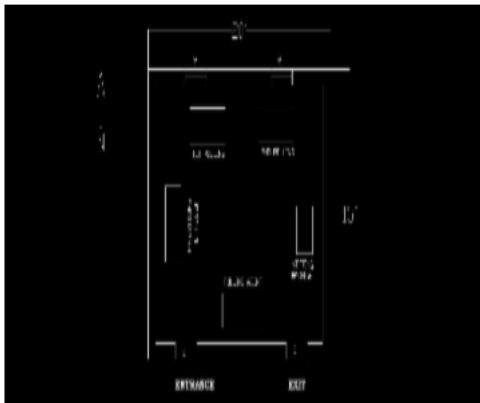

নির্বাচক নিবন্ধন আধিকারিকের স্বাক্ষর

Nazri Naksha

Google Map View

Polling Station Building Front View

Polling Station Front View

Cad View

Key MAP View

1 নাম : ওয়ারেশ আলি ওয়ারিশী পিতার নাম: সায়েদুল হক ওয়ারিশী বাড়ির নং : n0010 বয়স : 31 লিঙ্গ : পুরুষ	UUD1626993 ফটো উপলব্ধ	2 নাম : ফারসিয়াবিবি ওয়ারিশ স্বামীর নাম: সায়েদুলহক ওয়ারিশ বাড়ির নং : n0010 বয়স : 64 লিঙ্গ : মহিলা	WB/39/268/297575 ফটো উপলব্ধ	3 নাম : আব্দুল হাই মহবুব পিতার নাম: নুরমহম্মাদ সেখ বাড়ির নং : n0136 বয়স : 43 লিঙ্গ : পুরুষ	JQY2506939 ফটো উপলব্ধ
4 নাম : সালেহারবিবি সেখ স্বামীর নাম: শোভান সেখ বাড়ির নং : n0040 বয়স : 59 লিঙ্গ : মহিলা	WB/39/268/297449 ফটো উপলব্ধ	5 নাম : সেখ হালিম পিতার নাম: শোভান সেখ বাড়ির নং : n0040 বয়স : 31 লিঙ্গ : পুরুষ	UUD1704162 ফটো উপলব্ধ	6 নাম : সেখ আজাদ আলি পিতার নাম: সেখ শুকুর বাড়ির নং : n0036 বয়স : 68 লিঙ্গ : পুরুষ	WB/39/268/297066 ফটো উপলব্ধ
7 নাম : নপিসা বেগম স্বামীর নাম: সেখ আজাদ আলি বাড়ির নং : n0036 বয়স : 56 লিঙ্গ : মহিলা	WB/39/268/297345 ফটো উপলব্ধ	8 নাম : সেখ সাজাদ আলি পিতার নাম: সেখ আজাদ আলি বাড়ির নং : n0036 বয়স : 35 লিঙ্গ : পুরুষ	UUD1181544 ফটো উপলব্ধ	9 নাম : সেখ নাসরুল হক পিতার নাম: সেখ বজলুল হক বাড়ির নং : n0046 বয়স : 37 লিঙ্গ : পুরুষ	UUD1342575 ফটো উপলব্ধ
10 নাম : সেখ নুরুল ইসলাম পিতার নাম: ফজল রাব্ব বাড়ির নং : n0160 বয়স : 68 লিঙ্গ : পুরুষ	UUD1427103 ফটো উপলব্ধ	11 নাম : সাবানা ইসলাম পিতার নাম: সেখ নুরুল ইসলাম বাড়ির নং : n0160 বয়স : 31 লিঙ্গ : মহিলা	UUD1626845 ফটো উপলব্ধ	12 নাম : সেখ সাইফুল পিতার নাম: সেখ সাবির বাড়ির নং : n0166 বয়স : 31 লিঙ্গ : পুরুষ	UUD1528645 ফটো উপলব্ধ
13 নাম : উৎপল কার্কা পিতার নাম: তপন কার্কা বাড়ির নং : n0168 বয়স : 48 লিঙ্গ : পুরুষ	WB/39/268/297166 ফটো উপলব্ধ	14 নাম : সেখ মিরাজউদ্দিন পিতার নাম: সেখ কামাল বাড়ির নং : n0168 বয়স : 34 লিঙ্গ : পুরুষ	UUD1256007 ফটো উপলব্ধ	15 নাম : ফতেমাবেগম মল্লিক স্বামীর নাম: কাদের মল্লিক বাড়ির নং : n0033 বয়স : 58 লিঙ্গ : মহিলা	WB/39/268/297163 ফটো উপলব্ধ
16 নাম : তোফাজুল মল্লিক পিতার নাম: কাদের মল্লিক বাড়ির নং : n0033 বয়স : 36 লিঙ্গ : পুরুষ	UUD1181577 ফটো উপলব্ধ	17 নাম : সামশের মল্লিক পিতার নাম: কাদের মল্লিক বাড়ির নং : n0033 বয়স : 29 লিঙ্গ : পুরুষ	UUD1704212 ফটো উপলব্ধ	18 নাম : আবু আতিয়াব পিতার নাম: মহঃ আবু তালেব বাড়ির নং : n0149 বয়স : 74 লিঙ্গ : পুরুষ	JQY2645885 ফটো উপলব্ধ
19 নাম : রূপালী বেগম স্বামীর নাম: সেখ আনসার আলি বাড়ির নং : N0022 বয়স : 26 লিঙ্গ : মহিলা	UUD2221216 ফটো উপলব্ধ	20 নাম : সাহিদুল হক ওয়ারিশী পিতার নাম: সাজের ওয়ারিশ বাড়ির নং : n0010 বয়স : 73 লিঙ্গ : পুরুষ	UUD2146538 ফটো উপলব্ধ	21 নাম : সেখ নূর মোহম্মাদ পিতার নাম: সেখ আব্দুল মজিদ বাড়ির নং : n0136 বয়স : 80 লিঙ্গ : পুরুষ	UUD2239572 ফটো উপলব্ধ
22 নাম : সেখ আবুল কালাম পিতার নাম: কিতাবউদ্দিন সেখ বাড়ির নং : n0027 বয়স : 68 লিঙ্গ : পুরুষ	UUD2267441 ফটো উপলব্ধ	23 নাম : নুরননেসা বেগম স্বামীর নাম: মিজ আব্দুল ওয়াকিল বাড়ির নং : এন0168 বয়স : 64 লিঙ্গ : মহিলা	JQY0564484 ফটো উপলব্ধ	24 নাম : নুরননেসা খাতুন স্বামীর নাম: মিজ আব্দুল ওয়াকিল বাড়ির নং : এন0145 বয়স : 45 লিঙ্গ : মহিলা	DWH1877380 ফটো উপলব্ধ
25 নাম : মীর্জা আব্দুল ওয়াকিল পিতার নাম: মীর্জা মহম্মাদ বাড়ির নং : এন0144 বয়স : 75 লিঙ্গ : পুরুষ	JQY2247401 ফটো উপলব্ধ	26 নাম : মীর্জা আব্দুল ওয়াকিল পিতার নাম: আব্দুল ওয়াকিল মীর্জা বাড়ির নং : এন0145 বয়স : 39 লিঙ্গ : পুরুষ	JQY2247419 ফটো উপলব্ধ	27 নাম : আফরোজা মল্লিক স্বামীর নাম: তোফাজুল মল্লিক বাড়ির নং : এন0033 বয়স : 24 লিঙ্গ : মহিলা	UUD2397073 ফটো উপলব্ধ
28 নাম : আমেনাবিবি সেখ স্বামীর নাম: সাবির সেখ বাড়ির নং : n0040 বয়স : 60 লিঙ্গ : মহিলা	WB/39/268/297448 ফটো উপলব্ধ	29 নাম : শোভান সেখ পিতার নাম: সাবের সেখ বাড়ির নং : n0040 বয়স : 65 লিঙ্গ : পুরুষ	WB/39/268/297085 ফটো উপলব্ধ	30 নাম : সেখ নবি নেওয়াজ পিতার নাম: সেখ মহম্মাদ ইউসুফ বাড়ির নং : N0024 বয়স : 26 লিঙ্গ : পুরুষ	UUD2044469 ফটো উপলব্ধ