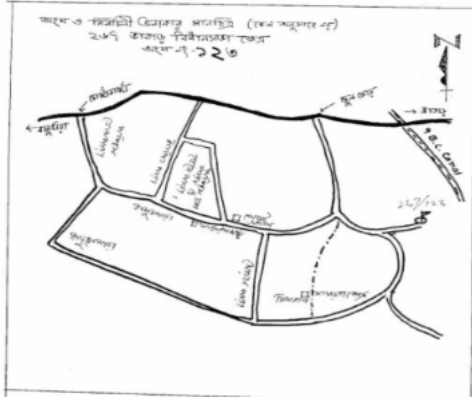

Nazri Naksha