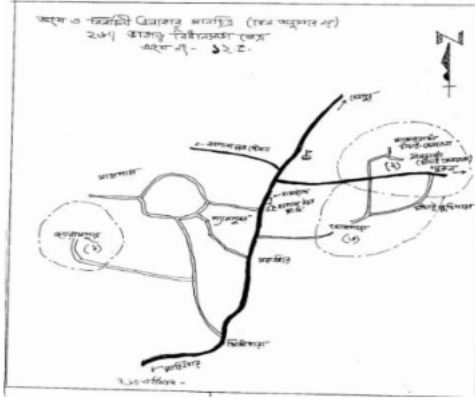

Nazri Naksha