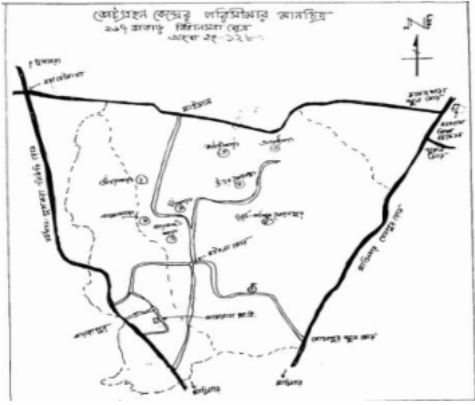

Nazri Naksha