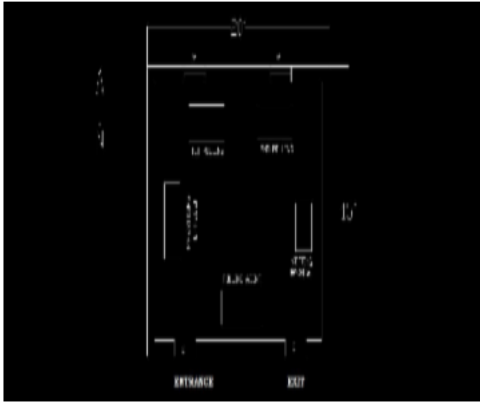

নির্বাচক নিবন্ধন আধিকারিকের স্বাক্ষর

Nazri Naksha

Google Map View

Polling Station Building Front View

Polling Station Front View

Cad View

Key MAP View

1 নাম : মীর আনসার আলি পিতার নাম : মীর নওসাদ আলি বাড়ির নং : n0036 বয়স : 56 লিঙ্গ : পুরুষ	JQY0286625 ফটো উপলব্ধ	2 নাম : ইসমাতারা বেগম স্বামীর নাম : মীর আনসার আলি বাড়ির নং : n0036 বয়স : 52 লিঙ্গ : মহিলা	JQY0286633 ফটো উপলব্ধ	3 নাম : মীর আসগর আলি পিতার নাম : মীর নওসাদ আলি বাড়ির নং : n0036 বয়স : 53 লিঙ্গ : পুরুষ	JQY0286641 ফটো উপলব্ধ
4 নাম : মীর আসরফ আলি পিতার নাম : মীর নওসাদ আলি বাড়ির নং : n0036 বয়স : 50 লিঙ্গ : পুরুষ	JQY1361252 ফটো উপলব্ধ	5 নাম : কল্পনা বেগম স্বামীর নাম : মীর আসরফ আলি বাড়ির নং : n0036 বয়স : 45 লিঙ্গ : মহিলা	JQY1459189 ফটো উপলব্ধ	6 নাম : আসুরা বিবি স্বামীর নাম : মীর নওসাদ আলি বাড়ির নং : n0036 বয়স : 71 লিঙ্গ : মহিলা	JQY0286617 ফটো উপলব্ধ
7 নাম : সাবানা বেগম স্বামীর নাম : মীর আসগড় আলি বাড়ির নং : n0036 বয়স : 46 লিঙ্গ : মহিলা	JQY1459163 ফটো উপলব্ধ	8 নাম : আফিয়াবিবি স্বামীর নাম : আব্দুল আলিম বাড়ির নং : n0064 বয়স : 81 লিঙ্গ : মহিলা	JQY0287623 ফটো উপলব্ধ	9 নাম : সোমসের আব্দুল পিতার নাম : আব্দুল আলিম বাড়ির নং : n0064 বয়স : 56 লিঙ্গ : পুরুষ	JQY0287680 ফটো উপলব্ধ
10 নাম : মনিরা বেগম সেখ স্বামীর নাম : ইনামুল সেখ বাড়ির নং : n0141 বয়স : 42 লিঙ্গ : মহিলা	JQY1875483 ফটো উপলব্ধ	11 নাম : ইনামুল ইসলাম সেখ পিতার নাম : নুরুল ইসলাম সেখ বাড়ির নং : n0141 বয়স : 50 লিঙ্গ : পুরুষ	WB/39/268/150199 ফটো উপলব্ধ	12 নাম : রসবা বিবি সেখ স্বামীর নাম : নুরুল ইসলাম সেখ বাড়ির নং : n0141 বয়স : 66 লিঙ্গ : মহিলা	WB/39/268/150186 ফটো উপলব্ধ
13 নাম : সেখ নুরুল ইসলাম পিতার নাম : সেখ নবী বকর বাড়ির নং : n0141 বয়স : 75 লিঙ্গ : পুরুষ	WB/39/268/150310 ফটো উপলব্ধ	14 নাম : জেসমিনা বেগম স্বামীর নাম : আসিরফ উদ্দিন মন্ডল বাড়ির নং : n0113 বয়স : 33 লিঙ্গ : মহিলা	UUD1785088 ফটো উপলব্ধ	15 নাম : সেখ মহম্মদ আরিফ পিতার নাম : সেখ বাদি ওং জামল বাড়ির নং : n0089 বয়স : 28 লিঙ্গ : পুরুষ	UUD1785062 ফটো উপলব্ধ
16 নাম : গোলাপী বেগম স্বামীর নাম : মীর জসিম আলী বাড়ির নং : n0040 বয়স : 29 লিঙ্গ : মহিলা	UUD1784974 ফটো উপলব্ধ	17 নাম : সৈয়দ সাদ্দাম হোসেন পিতার নাম : সৈয়দ আবু হোসেন বাড়ির নং : n0052 বয়স : 29 লিঙ্গ : পুরুষ	UUD1784966 ফটো উপলব্ধ	18 নাম : রেজিনা বেগম স্বামীর নাম : জালাল সেখ বাড়ির নং : n0102 বয়স : 29 লিঙ্গ : মহিলা	UUD1784958 ফটো উপলব্ধ
19 নাম : মীর ইনসান আলী পিতার নাম : মীর আনসার আলী বাড়ির নং : n0036 বয়স : 34 লিঙ্গ : পুরুষ	UUD1346501 ফটো উপলব্ধ	20 নাম : চৈতালী বেগম স্বামীর নাম : মীর আবসার আলি বাড়ির নং : n0036 বয়স : 34 লিঙ্গ : মহিলা	UUD1346378 ফটো উপলব্ধ	21 নাম : রাজিয়া বিবি স্বামীর নাম : সেখ জামাল বাড়ির নং : n0109 বয়স : 59 লিঙ্গ : মহিলা	WB/39/268/150281 ফটো উপলব্ধ
22 নাম : সেখ জামাল পিতার নাম : সেখ ইসদানি বাড়ির নং : n0109 বয়স : 66 লিঙ্গ : পুরুষ	WB/39/268/150330 ফটো উপলব্ধ	23 নাম : রূপালী বেগম স্বামীর নাম : সেখ মুজিবর রহমান বাড়ির নং : n0103 বয়স : 46 লিঙ্গ : মহিলা	JQY1458959 ফটো উপলব্ধ	24 নাম : মনিরা বেগম স্বামীর নাম : সেখ বজলুর রহমান বাড়ির নং : n0103 বয়স : 48 লিঙ্গ : মহিলা	JQY1458900 ফটো উপলব্ধ
25 নাম : সেখ বজলুর রহমান পিতার নাম : সেখ রেজাক বাড়ির নং : n0103 বয়স : 51 লিঙ্গ : পুরুষ	JQY1458892 ফটো উপলব্ধ	26 নাম : সেখ মুজিবর রহমান পিতার নাম : সেখ আব্দুল রেজাক বাড়ির নং : n0103 বয়স : 53 লিঙ্গ : পুরুষ	JQY1462621 ফটো উপলব্ধ	27 নাম : রহিমা বেগম সেখ স্বামীর নাম : আব্দুর সেখ বাড়ির নং : n0102 বয়স : 42 লিঙ্গ : মহিলা	UUD1346436 ফটো উপলব্ধ
28 নাম : সেখ লাল চন্দ পিতার নাম : সেখ নুরুল বাড়ির নং : n0102 বয়স : 31 লিঙ্গ : পুরুষ	UUD1629757 ফটো উপলব্ধ	29 নাম : সেখ নুরুল পিতার নাম : সেখ হামো বাড়ির নং : n0102 বয়স : 61 লিঙ্গ : পুরুষ	WB/39/268/150373 ফটো উপলব্ধ	30 নাম : জালাল সেখ পিতার নাম : সেখ আসফার বাড়ির নং : n0102 বয়স : 35 লিঙ্গ : পুরুষ	UUD1346279 ফটো উপলব্ধ