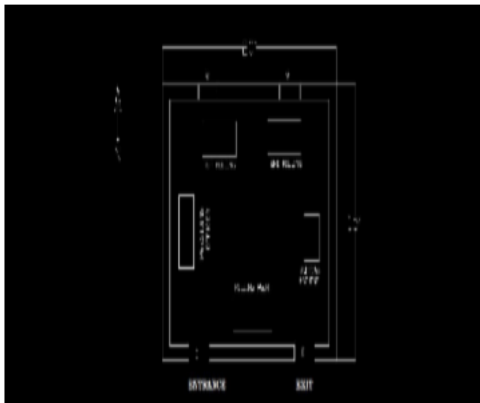

নির্বাচক নিবন্ধন আধিকারিকের স্বাক্ষর

Nazri Naksha

Google Map View

Polling Station Building Front View

Polling Station Front View

Cad View

Key MAP View

1 নাম : আরজিয়া বিবি স্বামীর নাম: সিরাজুল মোল্লা বাড়ির নং : n0267 বয়স : 51 লিঙ্গ : মহিলা	WB/39/268/018791	2 নাম : দীপালী সানা স্বামীর নাম: রাজ সানা বাড়ির নং : n0262 বয়স : 41 লিঙ্গ : মহিলা	UUD0059766	3 নাম : বিশ্বনাথ সরকার পিতার নাম: বাবুরাম সরকার বাড়ির নং : n0260 বয়স : 54 লিঙ্গ : পুরুষ	UUD0051599
4 নাম : রুহিনী সরকার স্বামীর নাম: বিশ্বনাথ সরকার বাড়ির নং : n0259 বয়স : 47 লিঙ্গ : মহিলা	UUD0051607	5 নাম : পারুল সরকার স্বামীর নাম: বাবুরাম সরকার বাড়ির নং : n0258 বয়স : 62 লিঙ্গ : মহিলা	UUD0051581	6 নাম : কানাই দাস পিতার নাম: ধর্মেধর দাস বাড়ির নং : n0245 বয়স : 73 লিঙ্গ : পুরুষ	WB/41/281/171397
7 নাম : ছবিলা দাস স্বামীর নাম: কানাই দাস বাড়ির নং : n0244 বয়স : 68 লিঙ্গ : মহিলা	WB/41/281/171513	8 নাম : হারু দাস পিতার নাম: কানাই দাস বাড়ির নং : n0243 বয়স : 41 লিঙ্গ : পুরুষ	UUD0051540	9 নাম : কাজল দাস স্বামীর নাম: সুকুমার দাস বাড়ির নং : n0242 বয়স : 33 লিঙ্গ : মহিলা	UUD1396423
10 নাম : সুকুমার দাস পিতার নাম: কানাই দাস বাড়ির নং : n0242 বয়স : 39 লিঙ্গ : পুরুষ	UUD0051557	11 নাম : বিশ্বনাথ সরকার পিতার নাম: গৌরপদ সরকার বাড়ির নং : n0261 বয়স : 37 লিঙ্গ : পুরুষ	UUD1749027	12 নাম : রুদ্র সরকার পিতার নাম: বিশ্বনাথ সরকার বাড়ির নং : n0260 বয়স : 26 লিঙ্গ : পুরুষ	UUD2060622
13 নাম : রুয়াজন খাতুন মায়ের নাম: অলিতন বিবি বাড়ির নং : N0257 বয়স : 27 লিঙ্গ : মহিলা	UUD2183267	14 নাম : অলিতন বিবি স্বামীর নাম: জেনুল আনসারী বাড়ির নং : n0257 বয়স : 54 লিঙ্গ : মহিলা	JQY1816834	15 নাম : সহদ আনসারি মায়ের নাম: অলিতন বিবি বাড়ির নং : এন0257 বয়স : 23 লিঙ্গ : পুরুষ	UUD2296879
16 নাম : রেখা দাস স্বামীর নাম: হারু দাস বাড়ির নং : N0243 বয়স : 27 লিঙ্গ : মহিলা	UUD1942424	17 নাম : বাবুরাম সরকার পিতার নাম: ছুত্রধর সরকার বাড়ির নং : n0261 বয়স : 79 লিঙ্গ : পুরুষ	UUD0051565	18 নাম : পায়েল ঘোষ স্বামীর নাম: তন্ময় ঘোষ বাড়ির নং : এন0112 বয়স : 25 লিঙ্গ : মহিলা	YWL2067502
19 নাম : তন্ময় ঘোষ পিতার নাম: নিরোদ ঘোষ বাড়ির নং : n0112 বয়স : 37 লিঙ্গ : পুরুষ	JQY2628766	20 নাম : সুমন কর্মকার পিতার নাম: কিশোরী কর্মকার বাড়ির নং : এন0112 বয়স : 22 লিঙ্গ : পুরুষ	UUD2347391	21 নাম : লক্ষী কর্মকার স্বামীর নাম: কিশোরী কর্মকার বাড়ির নং : n0112 বয়স : 41 লিঙ্গ : মহিলা	JQY2120327
22 নাম : কিশোরী কর্মকার পিতার নাম: শংকর কর্মকার বাড়ির নং : n0112 বয়স : 58 লিঙ্গ : পুরুষ	WB/39/268/021844	23 নাম : মালতী কিস্কু স্বামীর নাম: ভোদা কিস্কু বাড়ির নং : n0195 বয়স : 73 লিঙ্গ : মহিলা	WB/39/268/021251	24 নাম : সুনীল কিস্কু পিতার নাম: ভোদা কিস্কু বাড়ির নং : n0195 বয়স : 42 লিঙ্গ : পুরুষ	UUD0051722
25 নাম : লক্ষীরাম কিস্কু পিতার নাম: ভোদা কিস্কু বাড়ির নং : n0195 বয়স : 47 লিঙ্গ : পুরুষ	JQY1443647	26 নাম : মুংলী কিস্কু স্বামীর নাম: সুনীল কিস্কু বাড়ির নং : n0195 বয়স : 37 লিঙ্গ : মহিলা	UUD0051730	27 নাম : মুংলী কিস্কু স্বামীর নাম: লক্ষীরাম কিস্কু বাড়ির নং : n0195 বয়স : 36 লিঙ্গ : মহিলা	UUD1482249
28 নাম : ময়না কিস্কু স্বামীর নাম: সুকুল কিস্কু বাড়ির নং : n0197 বয়স : 53 লিঙ্গ : মহিলা	WB/39/268/021238	29 নাম : মনা কিস্কু পিতার নাম: সুকুল কিস্কু বাড়ির নং : n0197 বয়স : 41 লিঙ্গ : পুরুষ	UUD1396639	30 নাম : সুমি কিস্কু স্বামীর নাম: মনা কিস্কু বাড়ির নং : n0197 বয়স : 35 লিঙ্গ : মহিলা	UUD1396613