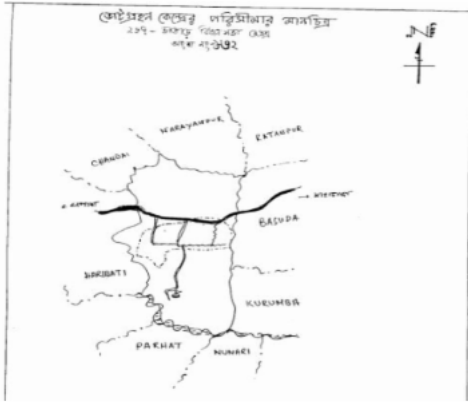

Nazri Naksha