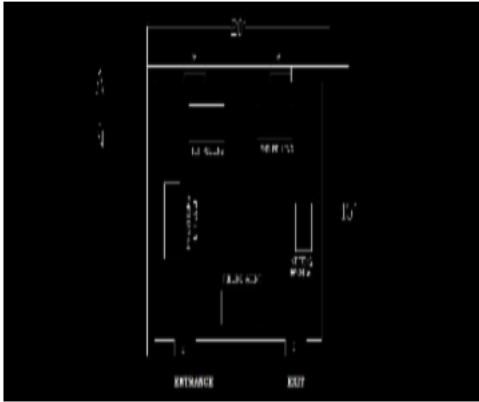

নির্বাচক নিবন্ধন আধিকারিকের স্বাক্ষর

Nazri Naksha

Google Map View

Polling Station Building Front View

Polling Station Front View

Cad View

Key MAP View

বিধানসভা নির্বাচনক্ষেত্রের নং, নাম : 267-ভাতার
ভাগ নং, নাম : 1-পানোয়া উত্তর