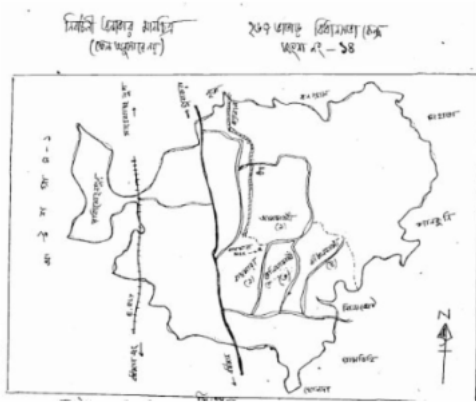

নির্বাচক নিবন্ধন আধিকারিকের স্বাক্ষর

Nazri Naksha

Google Map View

Polling Station Building Front View

Polling Station Front View

Cad View

Key MAP View

বিধানসভা নির্বাচনক্ষেত্রের নং, নাম : 267-ভাতার  
ভাগ নং, নাম : 1-বাঁধেরডাঙ্গা, দুধবাগান, জামবুনি