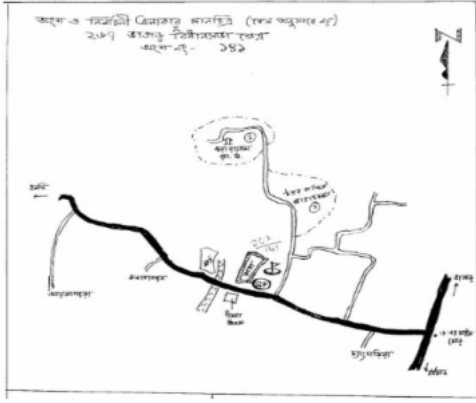

Nazri Naksha