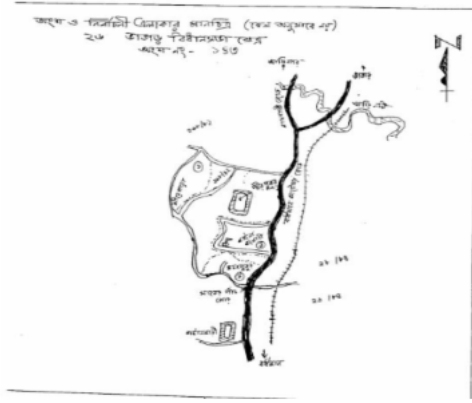

Nazri Naksha