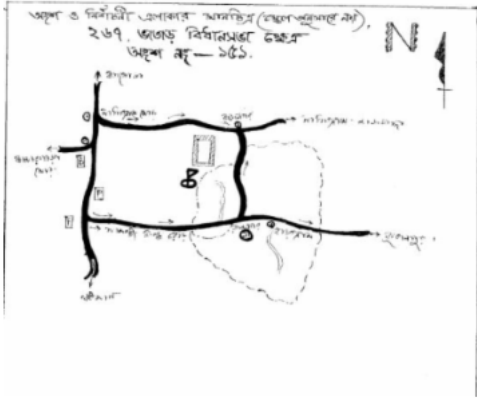

নির্বাচক নিবন্ধন আধিকারিকের স্বাক্ষর

Nazri Naksha

Google Map View

Polling Station Building Front View

Polling Station Front View

Cad View

Key MAP View

বিধানসভা নির্বাচনক্ষেত্রের নং, নাম : 267-ভাতার  
ভাগ নং, নাম : 1-উত্তর কাশীপুর