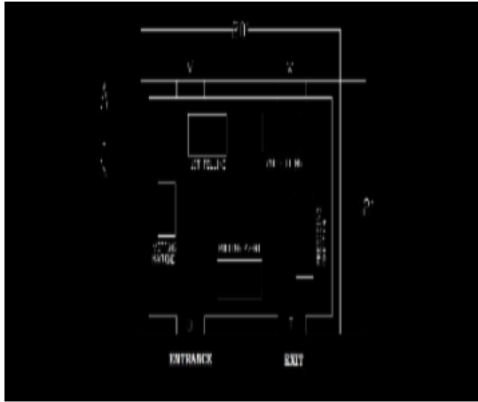

নির্বাচক নিবন্ধন আধিকারিকের স্বাক্ষর

Nazri Naksha

Google Map View

Polling Station Building Front View

Polling Station Front View

Cad View

Key MAP View

1 নাম : শুরুর ঘোষ স্বামীর নাম: হরিপ্রসাদ ঘোষ বাড়ির নং : n0071 বয়স : 43 লিঙ্গ : মহিলা	JQY2147437 ফটো উপলব্ধ	2 নাম : সমীর ঘোষ পিতার নাম: অদ্বৈতা ঘোষ বাড়ির নং : n0072 বয়স : 60 লিঙ্গ : পুরুষ	WB/39/268/081925 ফটো উপলব্ধ	3 নাম : তরুন ঘোষ পিতার নাম: সমীর কুমার ঘোষ বাড়ির নং : n0072 বয়স : 31 লিঙ্গ : পুরুষ	UUD1539998 ফটো উপলব্ধ
4 নাম : মহামায়া ঘোষ স্বামীর নাম: সত্যনারায়ন ঘোষ বাড়ির নং : n0073 বয়স : 76 লিঙ্গ : মহিলা	WB/39/268/081803 ফটো উপলব্ধ	5 নাম : অজিত ঘোষ পিতার নাম: সত্যনারায়ন ঘোষ বাড়ির নং : n0073 বয়স : 61 লিঙ্গ : পুরুষ	WB/39/268/081755 ফটো উপলব্ধ	6 নাম : টোটন মুখার্জী পিতার নাম: গৌরহরি মুখার্জী বাড়ির নং : n0087 বয়স : 32 লিঙ্গ : পুরুষ	UUD1539964 ফটো উপলব্ধ
7 নাম : পূর্ণিমা মুখার্জী স্বামীর নাম: সঞ্জীব মুখার্জী বাড়ির নং : n0087 বয়স : 43 লিঙ্গ : মহিলা	JQY2148393 ফটো উপলব্ধ	8 নাম : সঞ্জীব মুখার্জী পিতার নাম: দুর্গাপদ মুখার্জী বাড়ির নং : n0087 বয়স : 52 লিঙ্গ : পুরুষ	JQY2148385 ফটো উপলব্ধ	9 নাম : অঞ্জলী মুখার্জী স্বামীর নাম: গৌড় মুখার্জী বাড়ির নং : n0087 বয়স : 52 লিঙ্গ : মহিলা	WB/39/268/081924 ফটো উপলব্ধ
10 নাম : গৌড় মুখার্জী পিতার নাম: দুর্গাপদ মুখার্জী বাড়ির নং : n0087 বয়স : 55 লিঙ্গ : পুরুষ	WB/39/268/081923 ফটো উপলব্ধ	11 নাম : রাজীব মুখার্জী পিতার নাম: উত্তম মুখার্জী বাড়ির নং : n0087 বয়স : 31 লিঙ্গ : পুরুষ	UUD1539725 ফটো উপলব্ধ	12 নাম : বেলা মুখার্জী স্বামীর নাম: উত্তম মুখার্জী বাড়ির নং : n0087 বয়স : 54 লিঙ্গ : মহিলা	WB/39/268/081625 ফটো উপলব্ধ
13 নাম : তারকনাথ ঘোষ পিতার নাম: হাড়িরাম ঘোষ বাড়ির নং : n0069 বয়স : 61 লিঙ্গ : পুরুষ	WB/39/268/081156 ফটো উপলব্ধ	14 নাম : সরস্বতী ঘোষ স্বামীর নাম: তারকনাথ ঘোষ বাড়ির নং : n0069 বয়স : 54 লিঙ্গ : মহিলা	WB/39/268/081723 ফটো উপলব্ধ	15 নাম : অমিয় প্রসাদ ঘোষ পিতার নাম: তারকনাথ ঘোষ বাড়ির নং : n0069 বয়স : 39 লিঙ্গ : পুরুষ	JQY2594281 ফটো উপলব্ধ
16 নাম : কাশিনাথ ঘোষ পিতার নাম: হাড়িরাম ঘোষ বাড়ির নং : n0070 বয়স : 63 লিঙ্গ : পুরুষ	WB/39/268/081568 ফটো উপলব্ধ	17 নাম : নন্দিনী ঘোষ স্বামীর নাম: কাশিনাথ ঘোষ বাড়ির নং : n0070 বয়স : 58 লিঙ্গ : মহিলা	WB/39/268/081809 ফটো উপলব্ধ	18 নাম : দীপক ঘোষ পিতার নাম: কাশিনাথ ঘোষ বাড়ির নং : n0070 বয়স : 41 লিঙ্গ : পুরুষ	JQY2594232 ফটো উপলব্ধ
19 নাম : বিপ্লব ঘোষ পিতার নাম: কাশিনাথ ঘোষ বাড়ির নং : n0070 বয়স : 29 লিঙ্গ : পুরুষ	UUD1710680 ফটো উপলব্ধ	20 নাম : সর্বমঙ্গলা ঘোষ স্বামীর নাম: শক্তনাথ ঘোষ বাড়ির নং : n0071 বয়স : 63 লিঙ্গ : মহিলা	WB/39/268/081849 ফটো উপলব্ধ	21 নাম : হরি প্রসাদ ঘোষ পিতার নাম: শক্তনাথ ঘোষ বাড়ির নং : n0071 বয়স : 47 লিঙ্গ : পুরুষ	JQY1355064 ফটো উপলব্ধ
22 নাম : আঙ্গুরবালা ঘোষ স্বামীর নাম: অজিত ঘোষ বাড়ির নং : n0073 বয়স : 53 লিঙ্গ : মহিলা	WB/39/268/081734 ফটো উপলব্ধ	23 নাম : রনজিত ঘোষ পিতার নাম: সত্যনারায়ন ঘোষ বাড়ির নং : n0073 বয়স : 55 লিঙ্গ : পুরুষ	WB/39/268/081039 ফটো উপলব্ধ	24 নাম : অলকা ঘোষ স্বামীর নাম: রনজিত ঘোষ বাড়ির নং : n0073 বয়স : 53 লিঙ্গ : মহিলা	WB/39/268/081735 ফটো উপলব্ধ
25 নাম : আনন্দময় ঘোষ পিতার নাম: কান্তিরাম ঘোষ বাড়ির নং : n0073 বয়স : 43 লিঙ্গ : পুরুষ	UUD1266972 ফটো উপলব্ধ	26 নাম : শিউলী দাস স্বামীর নাম: বাপন দাস বাড়ির নং : n0073 বয়স : 36 লিঙ্গ : মহিলা	UUD1353127 ফটো উপলব্ধ	27 নাম : অর্জিজৎ ঘোষ পিতার নাম: অজিত ঘোষ বাড়ির নং : n0073 বয়স : 31 লিঙ্গ : পুরুষ	UUD1539808 ফটো উপলব্ধ
28 নাম : সরস্বতী ঘোষ স্বামীর নাম: মথুরানাথ ঘোষ বাড়ির নং : n0074 বয়স : 65 লিঙ্গ : মহিলা	WB/39/268/081310 ফটো উপলব্ধ	29 নাম : মহাদেব ঘোষ পিতার নাম: মথুরানাথ ঘোষ বাড়ির নং : n0074 বয়স : 50 লিঙ্গ : পুরুষ	WB/39/268/081404 ফটো উপলব্ধ	30 নাম : ডালিয়া ঘোষ স্বামীর নাম: মহাদেব ঘোষ বাড়ির নং : n0074 বয়স : 42 লিঙ্গ : মহিলা	JQY2149342 ফটো উপলব্ধ