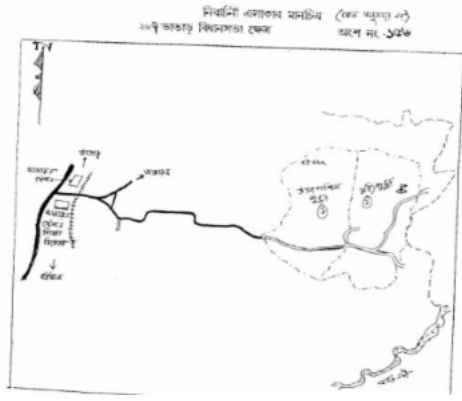

Nazri Naksha