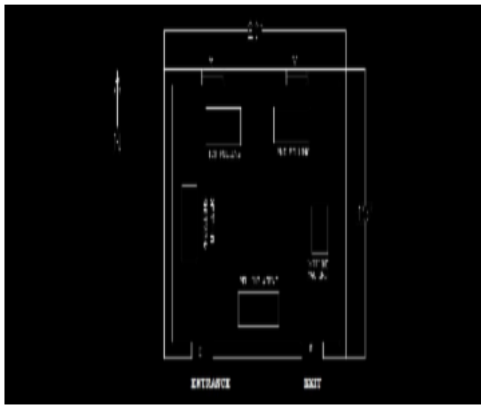

নির্বাচক নিবন্ধন আধিকারিকের স্বাক্ষর

Nazri Naksha

Google Map View

Polling Station Building Front View

Polling Station Front View

Cad View

Key MAP View

বিধানসভা নির্বাচনক্ষেত্রের নং, নাম : 267-ভাতার
ভাগ নং, নাম : 1-শ্রীকৃষ্ণপুর