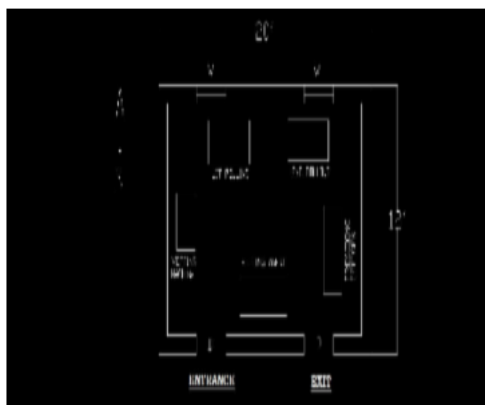

নির্বাচক নিবন্ধন আধিকারিকের স্বাক্ষর

Nazri Naksha

Google Map View

Polling Station Building Front View

Polling Station Front View

Cad View

Key MAP View

1 নাম : পূর্ণিমা রায় স্বামীর নাম: সুমিত কুমার রায় বাড়ির নং : n0186 বয়স : 34 লিঙ্গ : মহিলা	UUD1592674 ফটো উপলব্ধ	2 নাম : মানিক রায় অন্যান্য: স্বপন রায় বাড়ির নং : n0187 বয়স : 56 লিঙ্গ : পুরুষ	UUD1397751 ফটো উপলব্ধ	3 নাম : স্বপন রায় পিতার নাম: সুরেন্দ্রনাথ রায় বাড়ির নং : n0187 বয়স : 71 লিঙ্গ : পুরুষ	UUD2338440 ফটো উপলব্ধ
4 নাম : সুমিত কুমার রায় পিতার নাম: স্বপন রায় বাড়ির নং : n0186 বয়স : 44 লিঙ্গ : পুরুষ	BWN1819556 ফটো উপলব্ধ	5 নাম : গৌর কুন্ডু পিতার নাম: মথুরা কুন্ডু বাড়ির নং : n0213 বয়স : 35 লিঙ্গ : পুরুষ	UUD1943299 ফটো উপলব্ধ	6 নাম : মথুরা কুন্ডু পিতার নাম: তারাপদ কুন্ডু বাড়ির নং : n0213 বয়স : 59 লিঙ্গ : পুরুষ	WB/39/268/153653 ফটো উপলব্ধ
7 নাম : বৃদি কিসকু পিতার নাম: লক্ষণ কিসকু বাড়ির নং : n0098 বয়স : 39 লিঙ্গ : পুরুষ	JQY2590891 ফটো উপলব্ধ	8 নাম : মুঙ্গলী কিসকু স্বামীর নাম: গনেশ কিসকু বাড়ির নং : N0097 বয়স : 24 লিঙ্গ : মহিলা	UUD2183689 ফটো উপলব্ধ	9 নাম : সুশীল দাস পিতার নাম: সুশীল দাস বাড়ির নং : T06 বয়স : 36 লিঙ্গ : পুরুষ	UUD0063123 ফটো উপলব্ধ
10 নাম : সোণামনি কিসকু পিতার নাম: টুইলো কিসকু বাড়ির নং : n0189 বয়স : 38 লিঙ্গ : মহিলা	UUD1225416 ফটো উপলব্ধ	11 নাম : জবা কিসকু স্বামীর নাম: জয়সেন কিসকু বাড়ির নং : n0105 বয়স : 59 লিঙ্গ : মহিলা	JQY0070235 ফটো উপলব্ধ	12 নাম : জয়সেন কিসকু পিতার নাম: বুধরাই কিসকু বাড়ির নং : n0105 বয়স : 61 লিঙ্গ : পুরুষ	JQY0070227 ফটো উপলব্ধ
13 নাম : বৃদিন কিসকু স্বামীর নাম: বৃদি কিসকু বাড়ির নং : n0098 বয়স : 35 লিঙ্গ : মহিলা	UUD1484203 ফটো উপলব্ধ	14 নাম : সুমী কিসকু পিতার নাম: লক্ষ্মন কিসকু বাড়ির নং : n0098 বয়স : 45 লিঙ্গ : মহিলা	JQY1274901 ফটো উপলব্ধ	15 নাম : মায়া কিসকু অন্যান্য: লক্ষ্মন কিসকু বাড়ির নং : n0098 বয়স : 51 লিঙ্গ : মহিলা	UUD1224799 ফটো উপলব্ধ
16 নাম : টুইলো কিসকু অন্যান্য: লক্ষ্মন কিসকু বাড়ির নং : n0098 বয়স : 56 লিঙ্গ : পুরুষ	UUD1224807 ফটো উপলব্ধ	17 নাম : আরতী দাস বৈরাগ্য স্বামীর নাম: সুশীল দাস বাড়ির নং : এন০১০৬ বয়স : 33 লিঙ্গ : মহিলা	UUD2534592 ফটো উপলব্ধ	18 নাম : গণেশ কিসকু পিতার নাম: বাবলু কিসকু বাড়ির নং : n0097 বয়স : 30 লিঙ্গ : পুরুষ	UUD1592534 ফটো উপলব্ধ
19 নাম : কার্তিক কিসকু পিতার নাম: বাবলু কিসকু বাড়ির নং : n0097 বয়স : 35 লিঙ্গ : পুরুষ	UUD1224781 ফটো উপলব্ধ	20 নাম : রানী কিসকু স্বামীর নাম: বাবলু কিসকু বাড়ির নং : n0097 বয়স : 59 লিঙ্গ : মহিলা	JQY0070250 ফটো উপলব্ধ	21 নাম : বাবলু কিসকু পিতার নাম: বুধরাই কিসকু বাড়ির নং : n0097 বয়স : 66 লিঙ্গ : পুরুষ	JQY0070243 ফটো উপলব্ধ
22 নাম : মিঠু খরাতি স্বামীর নাম: রবীন্দ্র খরাতি বাড়ির নং : n0004 বয়স : 51 লিঙ্গ : মহিলা	JQY0070318 ফটো উপলব্ধ	23 নাম : গোকুল খরাতি পিতার নাম: রবীন্দ্রনাথ খরাতি বাড়ির নং : N0004 বয়স : 27 লিঙ্গ : পুরুষ	UUD2002814 ফটো উপলব্ধ	24 নাম : মধুমিতা খরাতি স্বামীর নাম: গোকুল খরাতি বাড়ির নং : N0004 বয়স : 28 লিঙ্গ : মহিলা	ZHR1973015 ফটো উপলব্ধ
25 নাম : রঞ্জিত খরাতি পিতার নাম: রবীন্দ্রনাথ খরাতি বাড়ির নং : n0004 বয়স : 29 লিঙ্গ : পুরুষ	UUD1750116 ফটো উপলব্ধ	26 নাম : অভিজিত ঘোষ পিতার নাম: অমরকৃষ্ণ ঘোষ বাড়ির নং : n0017 বয়স : 44 লিঙ্গ : পুরুষ	JQY2126969 ফটো উপলব্ধ	27 নাম : অমরকৃষ্ণ ঘোষ পিতার নাম: বসন্ত ঘোষ বাড়ির নং : n0017 বয়স : 75 লিঙ্গ : পুরুষ	JQY2459717 ফটো উপলব্ধ
28 নাম : অপূর্ব চক্রবর্তী পিতার নাম: অনঙ্গ চক্রবর্তী বাড়ির নং : n0012 বয়স : 35 লিঙ্গ : পুরুষ	UUD1224484 ফটো উপলব্ধ	29 নাম : অসিত চক্রবর্তী পিতার নাম: অনঙ্গ চক্রবর্তী বাড়ির নং : n0012 বয়স : 38 লিঙ্গ : পুরুষ	JQY2591170 ফটো উপলব্ধ	30 নাম : চন্দনা চক্রবর্তী স্বামীর নাম: অনঙ্গ চক্রবর্তী বাড়ির নং : n0012 বয়স : 63 লিঙ্গ : মহিলা	JQY1275569 ফটো উপলব্ধ