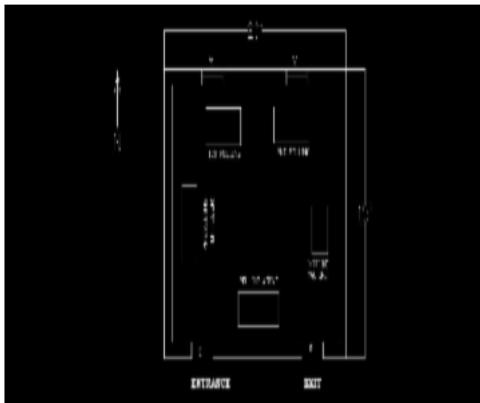

নির্বাচক নিবন্ধন আধিকারিকের স্বাক্ষর

Nazri Naksha

Google Map View

Polling Station Building Front View

Polling Station Front View

Cad View

Key MAP View

1 নাম : বুধন যাদব পিতার নাম: ভুটান যাদব বাড়ির নং : n0172 বয়স : 40 লিঙ্গ : পুরুষ	UUD0678185 ফটো উপলব্ধ	2 নাম : সুকুমার দলুই পিতার নাম: সুকুমার দলুই বাড়ির নং : n0116 বয়স : 50 লিঙ্গ : পুরুষ	UUD0669788 ফটো উপলব্ধ	3 নাম : বৈশাখী বাগ্দী (রায়) স্বামীর নাম: ফড়িং বাগ্দী বাড়ির নং : n0168 বয়স : 33 লিঙ্গ : মহিলা	UUD1362201 ফটো উপলব্ধ
4 নাম : মনিকা প্রামাণিক স্বামীর নাম: অরিন্দ্র অধিকারী বাড়ির নং : এন0017 বয়স : 36 লিঙ্গ : মহিলা	ZZE0827535 ফটো উপলব্ধ	5 নাম : অরিন্দ্র অধিকারী পিতার নাম: জয়দেব অধিকারী বাড়ির নং : n0017 বয়স : 37 লিঙ্গ : পুরুষ	JQY2591956 ফটো উপলব্ধ	6 নাম : স্বপন অধিকারী পিতার নাম: বলাই অধিকারী বাড়ির নং : n0017 বয়স : 69 লিঙ্গ : পুরুষ	WB/39/268/051096 ফটো উপলব্ধ
7 নাম : কুমা অধিকারি পিতার নাম: জয়দেব অধিকারি বাড়ির নং : n0017 বয়স : 42 লিঙ্গ : মহিলা	JQY2132561 ফটো উপলব্ধ	8 নাম : শিবানী অধিকারী স্বামীর নাম: স্বপন অধিকারী বাড়ির নং : n0017 বয়স : 55 লিঙ্গ : মহিলা	UUD2335818 ফটো উপলব্ধ	9 নাম : সাধনা অধিকারী স্বামীর নাম: জয়দেব অধিকারী বাড়ির নং : n0017 বয়স : 68 লিঙ্গ : মহিলা	WB/39/268/051321 ফটো উপলব্ধ
10 নাম : জয়দেব অধিকারী পিতার নাম: বলাই অধিকারী বাড়ির নং : n0017 বয়স : 70 লিঙ্গ : পুরুষ	WB/39/268/051632 ফটো উপলব্ধ	11 নাম : অসীমা আঁকুড়ে স্বামীর নাম: কালিপদ আঁকুড়ে বাড়ির নং : n0048 বয়স : 51 লিঙ্গ : মহিলা	WB/39/268/051657 ফটো উপলব্ধ	12 নাম : গৌতম আঁকুড়ে পিতার নাম: শান্তি আঁকুড়ে বাড়ির নং : n0048 বয়স : 33 লিঙ্গ : পুরুষ	UUD1542174 ফটো উপলব্ধ
13 নাম : সন্ধ্যা আঁকুড়ে স্বামীর নাম: শান্তি আঁকুড়ে বাড়ির নং : n0048 বয়স : 56 লিঙ্গ : মহিলা	WB/39/268/051465 ফটো উপলব্ধ	14 নাম : শান্তি আঁকুড়ে পিতার নাম: বিজয় আঁকুড়ে বাড়ির নং : n0048 বয়স : 61 লিঙ্গ : পুরুষ	WB/39/268/051418 ফটো উপলব্ধ	15 নাম : দিলীপ আঁকুড়ে পিতার নাম: দশরথ আঁকুড়ে বাড়ির নং : n0047 বয়স : 33 লিঙ্গ : পুরুষ	UUD1471275 ফটো উপলব্ধ
16 নাম : স্বপ্না আঁকুড়ে মায়ের নাম: পূর্ণিমা আঁকুড়ে বাড়ির নং : n0047 বয়স : 46 লিঙ্গ : মহিলা	UUD1542125 ফটো উপলব্ধ	17 নাম : পূর্ণিমা আঁকুড়ে স্বামীর নাম: দশরথ আঁকুড়ে বাড়ির নং : n0047 বয়স : 66 লিঙ্গ : মহিলা	WB/39/268/051451 ফটো উপলব্ধ	18 নাম : মিলন আঁকুড়ে মায়ের নাম: অসীমা আঁকুড়ে বাড়ির নং : n0048 বয়স : 30 লিঙ্গ : পুরুষ	UUD1639368 ফটো উপলব্ধ
19 নাম : মাম্পি আঁকুড়ে স্বামীর নাম: দিলীপ আঁকুড়ে বাড়ির নং : n0047 বয়স : 31 লিঙ্গ : মহিলা	UUD1794841 ফটো উপলব্ধ	20 নাম : সাধনা কর্মকার স্বামীর নাম: লক্ষীন্দর কর্মকার বাড়ির নং : n0177 বয়স : 66 লিঙ্গ : মহিলা	UUD1640325 ফটো উপলব্ধ	21 নাম : লক্ষীন্দর কর্মকার পিতার নাম: বৃন্দী কর্মকার বাড়ির নং : n0180 বয়স : 71 লিঙ্গ : পুরুষ	UUD1640317 ফটো উপলব্ধ
22 নাম : শ্রীপতি কর্মকার পিতার নাম: লক্ষীন্দর কর্মকার বাড়ির নং : n0175 বয়স : 47 লিঙ্গ : পুরুষ	UUD1204650 ফটো উপলব্ধ	23 নাম : বিজয় কর্মকার পিতার নাম: শ্রীপতি কর্মকার বাড়ির নং : এন0175 বয়স : 20 লিঙ্গ : পুরুষ	UUD2514099 ফটো উপলব্ধ	24 নাম : মিতু কর্মকার স্বামীর নাম: শ্রীপতি কর্মকার বাড়ির নং : n0178 বয়স : 37 লিঙ্গ : মহিলা	UUD1204643 ফটো উপলব্ধ
25 নাম : সন্তোষ বাগ্দী পিতার নাম: বাসুদেব বাগ্দী বাড়ির নং : ওরপ্রাম বয়স : 31 লিঙ্গ : পুরুষ	YEX1802701 ফটো উপলব্ধ	26 নাম : করুণা লোহার পিতার নাম: লক্ষীন্দর কর্মকার বাড়ির নং : এন0180 বয়স : 41 লিঙ্গ : মহিলা	UUD2485464 ফটো উপলব্ধ	27 নাম : শান্তনু ক্ষেত্রপাল স্বামীর নাম: সিগু ক্ষেত্রপাল বাড়ির নং : n0083 বয়স : 43 লিঙ্গ : মহিলা	JQY1829381 ফটো উপলব্ধ
28 নাম : সাগর ক্ষেত্রপাল পিতার নাম: দিলীপ ক্ষেত্রপাল বাড়ির নং : n0075 বয়স : 39 লিঙ্গ : পুরুষ	UUD1354877 ফটো উপলব্ধ	29 নাম : টুম্পা ক্ষেত্রপাল স্বামীর নাম: সাগর ক্ষেত্রপাল বাড়ির নং : n0075 বয়স : 37 লিঙ্গ : মহিলা	UUD1354885 ফটো উপলব্ধ	30 নাম : ডলি ক্ষেত্রপাল স্বামীর নাম: দিলীপ ক্ষেত্রপাল বাড়ির নং : n0075 বয়স : 56 লিঙ্গ : মহিলা	WB/39/268/051616 ফটো উপলব্ধ