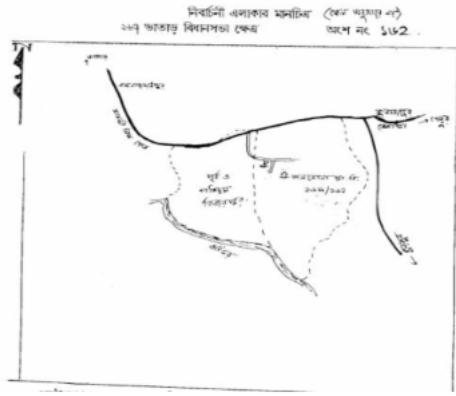

Nazri Naksha