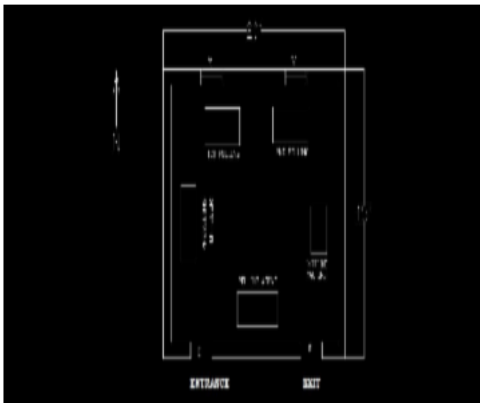

নির্বাচক নিবন্ধন আধিকারিকের স্বাক্ষর

Nazri Naksha

Google Map View

Polling Station Building Front View

Polling Station Front View

Cad View

Key MAP View

1 নাম : রাস্ত মণ্ডল পিতার নাম: পরেশ মণ্ডল বাড়ির নং : n0230 বয়স : 45 লিঙ্গ : পুরুষ	UUD0697607 ফটো উপলব্ধ	2 নাম : অনিলকুমার আচার্য্য পিতার নাম: অমরেন্দ্রনাথ আচার্য্য বাড়ির নং : N0038 বয়স : 74 লিঙ্গ : পুরুষ	WB/40/276/372463 ফটো উপলব্ধ	3 নাম : বিকাশ কর্মকার পিতার নাম: যমুনা কর্মকার বাড়ির নং : n0235 বয়স : 36 লিঙ্গ : পুরুষ	UUD1640143 ফটো উপলব্ধ
4 নাম : তাপস কর্মকার মায়ের নাম: অনিতা কর্মকার বাড়ির নং : এন0235 বয়স : 31 লিঙ্গ : পুরুষ	UUD2463198 ফটো উপলব্ধ	5 নাম : শ্রাবন্তী কোঁয়ার স্বামীর নাম: গঙ্গাধর কোঁয়ার বাড়ির নং : n0233 বয়স : 40 লিঙ্গ : মহিলা	UUD1355585 ফটো উপলব্ধ	6 নাম : ভাগীরথী কোঁয়ার স্বামীর নাম: দ্বিজেন্দ্রনাথ কোঁয়ার বাড়ির নং : n0021 বয়স : 79 লিঙ্গ : মহিলা	WB/39/268/054107 ফটো উপলব্ধ
7 নাম : তারাপদ কোঁয়ার পিতার নাম: দ্বিজেন্দ্রনাথ কোঁয়ার বাড়ির নং : n0021 বয়স : 62 লিঙ্গ : পুরুষ	WB/39/268/054113 ফটো উপলব্ধ	8 নাম : বামাপদ কোঁয়ার পিতার নাম: দ্বিজেন্দ্রনাথ কোঁয়ার বাড়ির নং : n0021 বয়স : 58 লিঙ্গ : পুরুষ	WB/39/268/054031 ফটো উপলব্ধ	9 নাম : মুক্তিপদ কোঁয়ার পিতার নাম: দ্বিজেন্দ্রনাথ কোঁয়ার বাড়ির নং : n0021 বয়স : 59 লিঙ্গ : মহিলা	JQY1234079 ফটো উপলব্ধ
10 নাম : বন্দনা কোঁয়ার স্বামীর নাম: মুক্তিপদ কোঁয়ার বাড়ির নং : n0021 বয়স : 47 লিঙ্গ : মহিলা	JQY1234020 ফটো উপলব্ধ	11 নাম : ভুগুরাম কোঁয়ার পিতার নাম: দ্বিজেন্দ্র নাথ কোঁয়ার বাড়ির নং : n0021 বয়স : 54 লিঙ্গ : পুরুষ	WB/39/268/054035 ফটো উপলব্ধ	12 নাম : পার্বতী কোঁয়ার স্বামীর নাম: বামাপদ কোঁয়ার বাড়ির নং : 78 বয়স : 49 লিঙ্গ : মহিলা	JQY2592392 ফটো উপলব্ধ
13 নাম : আল্পনা কোঁয়ার স্বামীর নাম: ভুগুরাম কোঁয়ার বাড়ির নং : n0021 বয়স : 46 লিঙ্গ : মহিলা	JQY2592343 ফটো উপলব্ধ	14 নাম : করবী কোঁয়ার স্বামীর নাম: পরশুরাম কোঁয়ার বাড়ির নং : n0021 বয়স : 38 লিঙ্গ : মহিলা	UUD1387588 ফটো উপলব্ধ	15 নাম : সুলেখা কোঁয়ার স্বামীর নাম: তারাপদ কোঁয়ার বাড়ির নং : n0021 বয়স : 55 লিঙ্গ : মহিলা	UUD2479434 ফটো উপলব্ধ
16 নাম : পরশুরাম কোঁয়ার পিতার নাম: দ্বিজেন্দ্রনাথ কোঁয়ার বাড়ির নং : n0021 বয়স : 54 লিঙ্গ : পুরুষ	JQY0099044 ফটো উপলব্ধ	17 নাম : রঘুনাথ কোঁয়ার পিতার নাম: কালিপদ কোঁয়ার বাড়ির নং : n0020 বয়স : 66 লিঙ্গ : পুরুষ	WB/39/268/054088 ফটো উপলব্ধ	18 নাম : বাণী কোঁয়ার পাল স্বামীর নাম: রঘুনাথ কোঁয়ার বাড়ির নং : n0020 বয়স : 58 লিঙ্গ : মহিলা	JQY2464295 ফটো উপলব্ধ
19 নাম : খুকু দাস স্বামীর নাম: বাদল চন্দ্র দাস বাড়ির নং : n0020 বয়স : 36 লিঙ্গ : মহিলা	UUD1438563 ফটো উপলব্ধ	20 নাম : লক্ষী ঘোষ স্বামীর নাম: শুভেন্দু ঘোষ বাড়ির নং : N0047 বয়স : 28 লিঙ্গ : মহিলা	AEM2167393 ফটো উপলব্ধ	21 নাম : কুমকুম চ্যাটার্জী স্বামীর নাম: সুশান্ত চ্যাটার্জী বাড়ির নং : n0015 বয়স : 57 লিঙ্গ : মহিলা	WB/39/268/054060 ফটো উপলব্ধ
22 নাম : সৌম্য চ্যাটার্জী পিতার নাম: সুশান্ত চ্যাটার্জী বাড়ির নং : n0015 বয়স : 34 লিঙ্গ : পুরুষ	UUD1438555 ফটো উপলব্ধ	23 নাম : পুরবী চট্টোপাধ্যায় স্বামীর নাম: পার্থ চট্টোপাধ্যায় বাড়ির নং : n0015 বয়স : 47 লিঙ্গ : মহিলা	JQY1234178 ফটো উপলব্ধ	24 নাম : মৌমিতা চ্যাটার্জী পিতার নাম: পার্থ চ্যাটার্জী বাড়ির নং : N0015 বয়স : 28 লিঙ্গ : মহিলা	UUD1970573 ফটো উপলব্ধ
25 নাম : শর্মিলা ঠাকুর পিতার নাম: কমল ঠাকুর বাড়ির নং : n0017 বয়স : 33 লিঙ্গ : মহিলা	UUD1640135 ফটো উপলব্ধ	26 নাম : কমলেশ ঠাকুর পিতার নাম: বিষ্ণুদেব ঠাকুর বাড়ির নং : n0017 বয়স : 59 লিঙ্গ : পুরুষ	WB/39/268/054240 ফটো উপলব্ধ	27 নাম : বুলু ঠাকুর স্বামীর নাম: কমলেশ ঠাকুর বাড়ির নং : n0017 বয়স : 53 লিঙ্গ : মহিলা	WB/39/268/054254 ফটো উপলব্ধ
28 নাম : সুকুমার ঠাকুর পিতার নাম: কমলেশ ঠাকুর বাড়ির নং : n0017 বয়স : 37 লিঙ্গ : পুরুষ	UUD0689794 ফটো উপলব্ধ	29 নাম : প্রিয়াংকা দেবনাথ পিতার নাম: যুবরাজ দেবনাথ বাড়ির নং : n0017 বয়স : 33 লিঙ্গ : মহিলা	UUD1355338 ফটো উপলব্ধ	30 নাম : প্রসেনজিৎ দাও পিতার নাম: বলাই চন্দ্র দাও বাড়ির নং : n0317 বয়স : 34 লিঙ্গ : পুরুষ	UUD1354018 ফটো উপলব্ধ