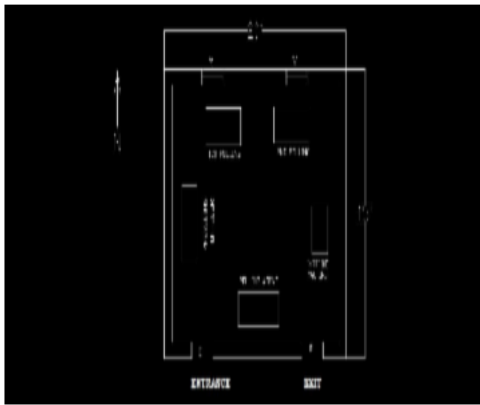

নির্বাচক নিবন্ধন আধিকারিকের স্বাক্ষর

Nazri Naksha

Google Map View

Polling Station Building Front View

Polling Station Front View

Cad View

Key MAP View

1 নাম : মৌসুমী ঘোষ স্বামীর নাম : সুকান্ত ঘোষ বাড়ির নং : n0117 বয়স : 34 লিঙ্গ : মহিলা	UUD1641067 ফটো উপলব্ধ	2 নাম : সুমন ঘোষ পিতার নাম : উদয় চাঁদ ঘোষ বাড়ির নং : n0117 বয়স : 38 লিঙ্গ : পুরুষ	UUD1439504 ফটো উপলব্ধ	3 নাম : আসনুর মল্লিক স্বামীর নাম : মনসুর মল্লিক বাড়ির নং : n0102 বয়স : 34 লিঙ্গ : মহিলা	UUD1641190 ফটো উপলব্ধ
4 নাম : কেরিমাবিবি মল্লিক স্বামীর নাম : সামসুল মল্লিক বাড়ির নং : n0102 বয়স : 61 লিঙ্গ : মহিলা	WB/39/268/063628 ফটো উপলব্ধ	5 নাম : সামসুল মল্লিক পিতার নাম : নরজাহান মল্লিক বাড়ির নং : n0102 বয়স : 67 লিঙ্গ : পুরুষ	UUD2150969 ফটো উপলব্ধ	6 নাম : সুকান্ত ঘোষ পিতার নাম : উদয় চাঁদ ঘোষ বাড়ির নং : n0117 বয়স : 41 লিঙ্গ : পুরুষ	UUD0699173 ফটো উপলব্ধ
7 নাম : পিয়া খাতুন স্বামীর নাম : বদিশা মল্লিক বাড়ির নং : n0102 বয়স : 27 লিঙ্গ : মহিলা	YWL1909415 ফটো উপলব্ধ	8 নাম : মনসুর মল্লিক পিতার নাম : সামসুল মল্লিক বাড়ির নং : n0102 বয়স : 43 লিঙ্গ : পুরুষ	JQY2139566 ফটো উপলব্ধ	9 নাম : অর্পিতা মন্ডল পিতার নাম : অমল মন্ডল বাড়ির নং : n0102 বয়স : 21 লিঙ্গ : মহিলা	UUD2465854 ফটো উপলব্ধ
10 নাম : অপর্ণা মন্ডল স্বামীর নাম : অমল মন্ডল বাড়ির নং : n0071 বয়স : 38 লিঙ্গ : মহিলা	JQY2632529 ফটো উপলব্ধ	11 নাম : অমল পিতার নাম : সুবল বাড়ির নং : n0071 বয়স : 50 লিঙ্গ : পুরুষ	WB/39/268/063033 ফটো উপলব্ধ	12 নাম : মীরারানী স্বামীর নাম : সুবল বাড়ির নং : n0071 বয়স : 67 লিঙ্গ : মহিলা	WB/39/268/063837 ফটো উপলব্ধ
13 নাম : সুবল পিতার নাম : বল্লভ বাড়ির নং : n0071 বয়স : 72 লিঙ্গ : পুরুষ	WB/39/268/063758 ফটো উপলব্ধ	14 নাম : বৃন্দাবন অধিকারী পিতার নাম : বিশ্বনাথ অধিকারী বাড়ির নং : n0003 বয়স : 44 লিঙ্গ : পুরুষ	JQY2139228 ফটো উপলব্ধ	15 নাম : সন্দ্যা গোস্বামী স্বামীর নাম : মহাদেব গোস্বামী বাড়ির নং : n0002 বয়স : 71 লিঙ্গ : মহিলা	UUD2400455 ফটো উপলব্ধ
16 নাম : শুভেন্দু গোস্বামী পিতার নাম : মহাদেব গোস্বামী বাড়ির নং : n0002 বয়স : 49 লিঙ্গ : পুরুষ	UUD2340446 ফটো উপলব্ধ	17 নাম : রুবি গোস্বামী স্বামীর নাম : শুভেন্দু গোস্বামী বাড়ির নং : n0002 বয়স : 35 লিঙ্গ : মহিলা	UUD1641307 ফটো উপলব্ধ	18 নাম : মহাদেব গোস্বামী পিতার নাম : হরিদাস গোস্বামী বাড়ির নং : n0002 বয়স : 77 লিঙ্গ : পুরুষ	UUD2340420 ফটো উপলব্ধ
19 নাম : রানা ঘোষ পিতার নাম : মধুসূদন ঘোষ বাড়ির নং : এন0109 বয়স : 24 লিঙ্গ : পুরুষ	UUD2319408 ফটো উপলব্ধ	20 নাম : দেবকুমার ঘোষ পিতার নাম : অনিল কুমার ঘোষ বাড়ির নং : n0146 বয়স : 66 লিঙ্গ : পুরুষ	UUD2265494 ফটো উপলব্ধ	21 নাম : শুভজিৎ ঘোষ পিতার নাম : অচিন্তা কুমার ঘোষ বাড়ির নং : এন0171 বয়স : 24 লিঙ্গ : পুরুষ	UUD2303204 ফটো উপলব্ধ
22 নাম : সরজিৎ ঘোষ মায়ের নাম : সন্তোনা ঘোষ বাড়ির নং : এন0111 বয়স : 24 লিঙ্গ : পুরুষ	UUD2319440 ফটো উপলব্ধ	23 নাম : সুপ্রিয়া ঘোষ স্বামীর নাম : প্রভাত কুমার ঘোষ বাড়ির নং : n0114 বয়স : 39 লিঙ্গ : মহিলা	UUD1188077 ফটো উপলব্ধ	24 নাম : বিক্রম ঘোষ পিতার নাম : প্রভাত ঘোষ বাড়ির নং : N116 বয়স : 26 লিঙ্গ : পুরুষ	UUD2032001 ফটো উপলব্ধ
25 নাম : সাথী ঘোষ পিতার নাম : মধুসূদন ঘোষ বাড়ির নং : N0109 বয়স : 26 লিঙ্গ : মহিলা	UUD2032118 ফটো উপলব্ধ	26 নাম : শিউলী ঘোষ স্বামীর নাম : মনোজিৎ ঘোষ বাড়ির নং : N0112 বয়স : 27 লিঙ্গ : মহিলা	UUD2032126 ফটো উপলব্ধ	27 নাম : বাসন্তী ঘোষ পিতার নাম : অনিল ঘোষ বাড়ির নং : n0146 বয়স : 62 লিঙ্গ : মহিলা	JQY2140028 ফটো উপলব্ধ
28 নাম : নীলকণ্ঠ ঘোষ পিতার নাম : দেবকুমার ঘোষ বাড়ির নং : n0146 বয়স : 40 লিঙ্গ : পুরুষ	JQY2409035 ফটো উপলব্ধ	29 নাম : মধুশ্রী ঘোষ স্বামীর নাম : নীলকণ্ঠ ঘোষ বাড়ির নং : n0146 বয়স : 31 লিঙ্গ : মহিলা	UUD1543834 ফটো উপলব্ধ	30 নাম : হারাধন ঘোষ পিতার নাম : সুধীর ঘোষ বাড়ির নং : n0147 বয়স : 54 লিঙ্গ : পুরুষ	WB/39/268/063481 ফটো উপলব্ধ