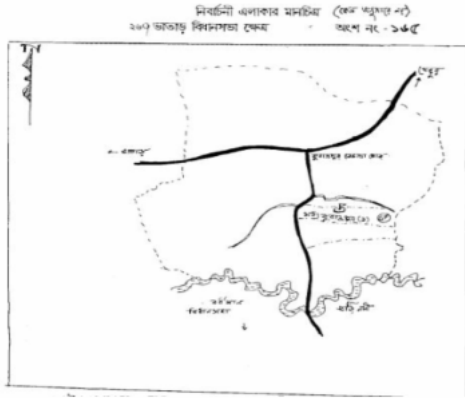

Nazri Naksha