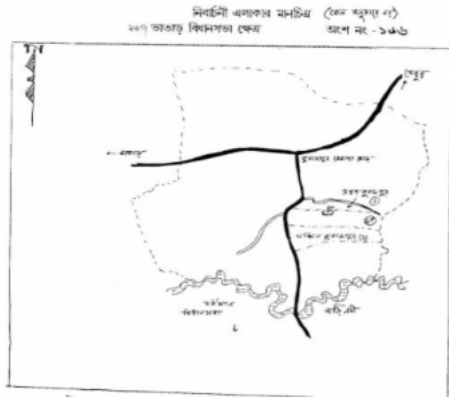

Nazri Naksha