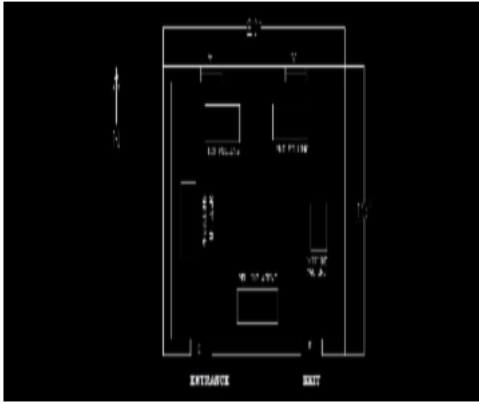

নির্বাচক নিবন্ধন আধিকারিকের স্বাক্ষর

Nazri Naksha

Google Map View

Polling Station Building Front View

Polling Station Front View

Cad View

Key MAP View

বিধানসভা নির্বাচনক্ষেত্রের নং, নাম : 267-ভাতার
ভাগ নং, নাম : 1-মান্দারবাটা পশ্চিম