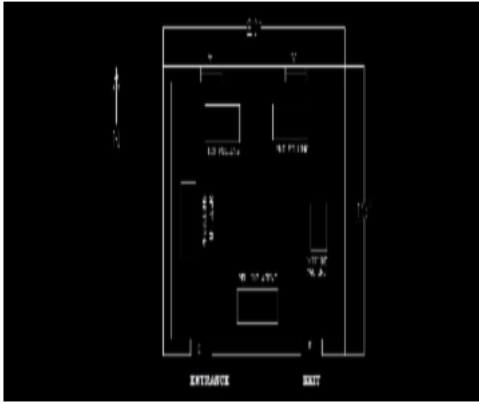

নির্বাচক নিবন্ধন আধিকারিকের স্বাক্ষর

Nazri Naksha

Google Map View

Polling Station Building Front View

Polling Station Front View

Cad View

Key MAP View

1 নাম : সেখ হাসিবুল পিতার নাম : সেখ ইলিয়াস বাড়ির নং : n0015 বয়স : 33 লিঙ্গ : পুরুষ	UUD1545128 ফটো উপলব্ধ	2 নাম : সেখ মোর্তুজা পিতার নাম : সেখ মতলুব সেখ বাড়ির নং : n0019 বয়স : 62 লিঙ্গ : পুরুষ	UUD2142875 ফটো উপলব্ধ	3 নাম : নুরজুমা বেগম স্বামীর নাম : ডাঃ শিমু সেখ বাড়ির নং : n0017 বয়স : 53 লিঙ্গ : মহিলা	JQY2143295 ফটো উপলব্ধ
4 নাম : সেখ ইমামুল পিতার নাম : সেখ ডালিম বাড়ির নং : n0017 বয়স : 30 লিঙ্গ : পুরুষ	UUD1642677 ফটো উপলব্ধ	5 নাম : সেখ ডালিম পিতার নাম : আঃ গনি সেখ বাড়ির নং : n0017 বয়স : 57 লিঙ্গ : পুরুষ	JQY2143287 ফটো উপলব্ধ	6 নাম : আঙ্গুরা বেগম সেখ স্বামীর নাম : রমজান সেখ বাড়ির নং : n0026 বয়স : 41 লিঙ্গ : মহিলা	JQY2633303 ফটো উপলব্ধ
7 নাম : রমজান সেখ পিতার নাম : সামসুর সেখ বাড়ির নং : n0026 বয়স : 51 লিঙ্গ : পুরুষ	JQY1237841 ফটো উপলব্ধ	8 নাম : তসুরা সেখ স্বামীর নাম : সামসুর সেখ বাড়ির নং : n0026 বয়স : 74 লিঙ্গ : মহিলা	WB/39/268/072165 ফটো উপলব্ধ	9 নাম : সেখ লালচাঁদ পিতার নাম : সেখ সামসুর বাড়ির নং : n0026 বয়স : 38 লিঙ্গ : পুরুষ	JQY2409910 ফটো উপলব্ধ
10 নাম : সেখ সামসুর পিতার নাম : সেখ ওহাদ বাড়ির নং : n0026 বয়স : 82 লিঙ্গ : পুরুষ	WB/39/268/072061 ফটো উপলব্ধ	11 নাম : রিপন সেখ পিতার নাম : ফরিয়াদ সেখ বাড়ির নং : n0041 বয়স : 36 লিঙ্গ : পুরুষ	UUD1272426 ফটো উপলব্ধ	12 নাম : সেখ মহম্মদ শের আলি মায়ের নাম : মেহেরলিসা বাড়ির নং : n0042 বয়স : 46 লিঙ্গ : পুরুষ	JQY1237809 ফটো উপলব্ধ
13 নাম : সেখ ফরিয়াদ পিতার নাম : সেখ আল্লারাখা বাড়ির নং : n0041 বয়স : 63 লিঙ্গ : পুরুষ	WB/39/268/072248 ফটো উপলব্ধ	14 নাম : শান্তি সেখ স্বামীর নাম : ফরিয়াদ সেখ বাড়ির নং : n0041 বয়স : 55 লিঙ্গ : মহিলা	WB/39/268/072625 ফটো উপলব্ধ	15 নাম : হীরা বেগম স্বামীর নাম : বেগম সেখ বাড়ির নং : n0272 বয়স : 35 লিঙ্গ : মহিলা	UUD1537505 ফটো উপলব্ধ
16 নাম : কল্পনা বেগম স্বামীর নাম : কামরুল হাসান বাড়ির নং : n0052 বয়স : 39 লিঙ্গ : মহিলা	JQY2409787 ফটো উপলব্ধ	17 নাম : সেখ নেওয়াজ আলি পিতার নাম : সেখ আবুল কালাম বাড়ির নং : n0052 বয়স : 34 লিঙ্গ : পুরুষ	UUD1356971 ফটো উপলব্ধ	18 নাম : সেখ হাসান পিতার নাম : সেখ আবু বক্কর বাড়ির নং : n0057 বয়স : 43 লিঙ্গ : পুরুষ	JQY2409878 ফটো উপলব্ধ
19 নাম : মাল্পি খাতুন স্বামীর নাম : কামরুল হাসান বাড়ির নং : n0159 বয়স : 26 লিঙ্গ : মহিলা	UUD2060747 ফটো উপলব্ধ	20 নাম : সেখ সাকির মহম্মাদ পিতার নাম : সেখ হারু বাড়ির নং : n0068 বয়স : 68 লিঙ্গ : পুরুষ	UUD2510162 ফটো উপলব্ধ	21 নাম : মরিয়ম বেগম সাকি স্বামীর নাম : সেখ সাকির মহম্মাদ বাড়ির নং : n0068 বয়স : 62 লিঙ্গ : মহিলা	UUD2510154 ফটো উপলব্ধ
22 নাম : অয়েশা খাতুন স্বামীর নাম : সেখ রনি বাড়ির নং : n0175 বয়স : 26 লিঙ্গ : মহিলা	UUD2062446 ফটো উপলব্ধ	23 নাম : নাসিরা বেগম স্বামীর নাম : সেখ আসরাফুল বাড়ির নং : n0146 বয়স : 27 লিঙ্গ : মহিলা	UUD2062982 ফটো উপলব্ধ	24 নাম : সেখ ইলিয়াস পিতার নাম : সেখ আব্দুল গনি বাড়ির নং : n0015 বয়স : 59 লিঙ্গ : পুরুষ	WB/39/268/072447 ফটো উপলব্ধ
25 নাম : রিজিয়া বেগম স্বামীর নাম : কামরুল হাসান সেখ বাড়ির নং : n0189 বয়স : 28 লিঙ্গ : মহিলা	UUD2028793 ফটো উপলব্ধ	26 নাম : জেসমিন খাতুন পিতার নাম : সওকত আলী মন্ডল বাড়ির নং : n0141 বয়স : 26 লিঙ্গ : মহিলা	UUD2028801 ফটো উপলব্ধ	27 নাম : সুন্দরা বিবি স্বামীর নাম : হীরা সেখ বাড়ির নং : n0125 বয়স : 26 লিঙ্গ : মহিলা	UUD2028785 ফটো উপলব্ধ
28 নাম : সালেমা সেখ স্বামীর নাম : ইলিয়াস সেখ বাড়ির নং : n0015 বয়স : 55 লিঙ্গ : মহিলা	WB/39/268/072155 ফটো উপলব্ধ	29 নাম : আসপিয়ারা বেগম স্বামীর নাম : আকাম আলি সেখ বাড়ির নং : n0082 বয়স : 49 লিঙ্গ : মহিলা	WB/39/268/072105 ফটো উপলব্ধ	30 নাম : সেখ ইয়ার মহম্মাদ পিতার নাম : সেখ নূর মহম্মাদ বাড়ির নং : n0042 বয়স : 53 লিঙ্গ : পুরুষ	WB/39/268/072308 ফটো উপলব্ধ